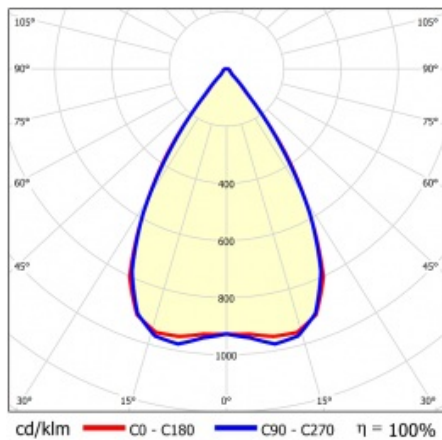

LINEA S LED 1172MM 5450LM 840 IP54 SN DALI (31W)

DETAILLIERTE PRODUKTKARTE

TABLE TECHNISCHE PARAMETER

Nennleistung der Leuchte [W]:	31	Material Diffusor:	PC
Index:	856563	Typ Diffusor:	transparent
Farbtemperatur [K]:	4000	Material Gehäuse:	beschichtetes Stahlblech
EAN:	5905963856563	Abmessungen (H/B/T/H) [mm]:	1172/67/50
Lichtstrom [lm]:	5450	Farbe Gehäuse:	RAL9010
Lichtquelle:	LED	IK-Stoßfestigkeitsgrad:	IK03
Energieeffizienzklasse:	A	IP-Schutzart:	IP54
Versorgungsspannung [V]:	220-240	Montage:	Anbau-, Hänge-
DIMM DALI:	1	Betriebstemperatur [°C]:	von -25 bis +35
Frequenz:	50-60	Eigengewicht [kg]:	1.600
Abstrahl- winkel [°]:	65	Garantie [Jahre]:	5
Verteilungstyp:	SN	CE-Zertifikat:	48/2024
Lichtausbeute [lm/W]:	179	HACCP:	852/2004
Schutzklasse:	I	Anleitung:	Download PDF
Farb- wiedergabe- index:	>80	Photobiologische Sicherheit:	Risikogruppe 1 (geringes Risiko)
SDCM:	≤ 3		

LIGHT CURVES