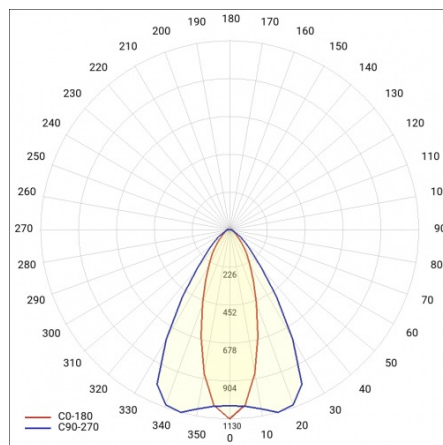

LINEA S LED 1172MM 5450LM 840 IP54 CN DALI (31W)

DETAILIERTE PRODUKTKARTE

TABLE TECHNISCHE PARAMETER

Nennleistung der Leuchte [W]:	31	Typ Diffusor:	transparent
Index:	854248	Material Gehäuse:	verzinkter beschichteter Stahl
Farbtemperatur [K]:	4000	Abmessungen (H/B/T/H) [mm]:	1172/67/50
EAN:	5905963854248	Farbe Gehäuse:	RAL9010
Lichtstrom [lm]:	5450	IK-Stoßfestigkeitsgrad:	IK03
Lichtquelle:	LED	IP-Schutzart:	IP54
Energieeffizienzklasse:	A	Montage:	Anbau-, Hänge-
Versorgungsspannung [V]:	220-240	Betriebstemperatur [°C]:	von -25 bis +35
DIMM DALI:	ja	Eigengewicht [kg]:	1.600
Frequenz:	50-60	Photobiologische Sicherheit:	Risikogruppe 1 (geringes Risiko)
Abstrahl- winkel [°]:	35/67	Garantie [Jahre]:	5
Verteilungstyp:	CN	CE-Zertifikat:	48/2024
Lichtausbeute [lm/W]:	179	ENEC-Zertifikat:	0331/ENEC/23
Schutzklasse:	I	HACCP:	852/2004
Farb- wiedergabe- index:	>80	Anleitung:	Download PDF
SDCM:	≤ 3	Pliik LDT:	Download
Material Diffusor:	PC		

LIGHT CURVES