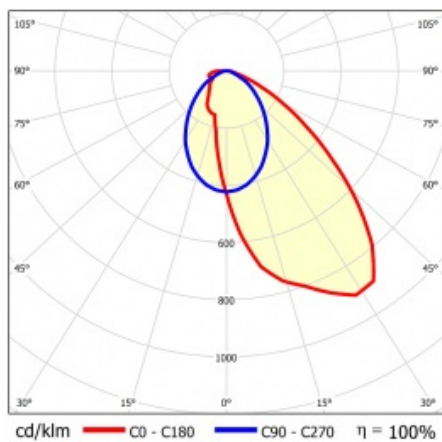

LINEA S LED 1172MM 5350LM 840 IP54 SA-R DALI (31W)

DETAILLIERTE PRODUKTKARTE

TABLE TECHNISCHE PARAMETER

Nennleistung der Leuchte [W]:	31	Material Diffusor:	PC
Index:	858000	Typ Diffusor:	transparent
Farbtemperatur [K]:	4000	Material Gehäuse:	beschichtetes Stahlblech
EAN:	5905963858000	Abmessungen (H/B/T/H) [mm]:	1172/67/50
Lichtstrom [lm]:	5350	Farbe Gehäuse:	RAL9010
Lichtquelle:	LED	IK-Stoßfestigkeitsgrad:	IK03
Energieeffizienzklasse:	A	IP-Schutzart:	IP54
Versorgungsspannung [V]:	220-240	Montage:	Anbau-, Hänge-
DIMM DALI:	1	Betriebstemperatur [°C]:	von -25 bis +35
Frequenz:	50-60	Eigengewicht [kg]:	1.600
Abstrahl- winkel [°]:	asymmetric right	Garantie [Jahre]:	5
Verteilungstyp:	SA-R	CE-Zertifikat:	48/2024
Lichtausbeute [lm/W]:	179	HACCP:	852/2004
Schutzklasse:	I	Anleitung:	Download PDF
Farb- wiedergabe- index:	>80	Photobiologische Sicherheit:	Risikogruppe 1 (geringes Risiko)
SDCM:	≤ 3		

LIGHT CURVES