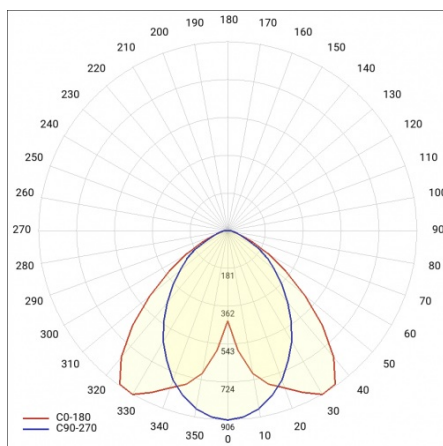

LINEA S LED 1172MM 5350LM 840 IP54 SA-R (31W)

DETAILIERTE PRODUKTKARTE

TABLE TECHNISCHE PARAMETER

Nennleistung der Leuchte [W]:	31	Typ Diffusor:	transparent
Index:	857751	Material Gehäuse:	verzinkter beschichteter Stahl
Farbtemperatur [K]:	4000	Abmessungen (H/B/T/H) [mm]:	1172/67/50
EAN:	5905963857751	Farbe Gehäuse:	RAL9010
Lichtstrom [lm]:	5350	IK-Stoßfestigkeitsgrad:	IK03
Lichtquelle:	LED	IP-Schutzart:	IP54
Energieeffizienzklasse:	A	Montage:	Anbau-, Hänge-
Versorgungsspannung [V]:	220-240	Betriebstemperatur [°C]:	von -25 bis +35
Frequenz:	50-60	Eigengewicht [kg]:	1.500
Abstrahl- winkel [°]:	asymmetric right	Photobiologische Sicherheit:	Risikogruppe 1 (geringes Risiko)
Verteilungstyp:	SA-R	Garantie [Jahre]:	5
Lichtausbeute [lm/W]:	179	CE-Zertifikat:	48/2024
Schutzklasse:	I	ENEC-Zertifikat:	0331/ENEC/23
Farb- wiedergabe- index:	>80	HACCP:	852/2004
SDCM:	≤ 3	Anleitung:	Download PDF
Material Diffusor:	PC	Plik LDT:	Download

LIGHT CURVES