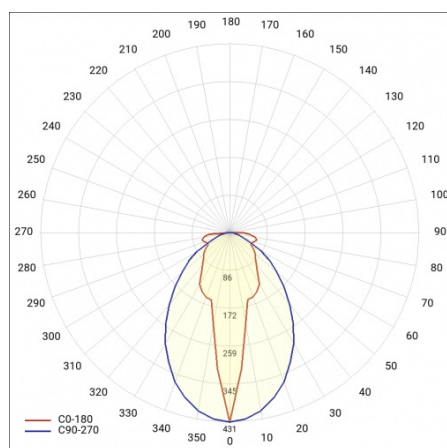

LINEA S LED 1172MM 5350LM 840 IP54 SA-L (31W)

DETAILLIERTE PRODUKTKARTE

TABLE TECHNISCHE PARAMETER

Nennleistung der Leuchte [W]:	31	Typ Diffusor:	transparent
Index:	846953	Material Gehäuse:	verzinkter beschichteter Stahl
Farbtemperatur [K]:	4000	Abmessungen (H/B/T/H) [mm]:	1172/67/50
EAN:	5905963846953	Farbe Gehäuse:	RAL9010
Lichtstrom [lm]:	5350	IK-Stoßfestigkeitsgrad:	IK03
Lichtquelle:	LED	IP-Schutzart:	IP54
Energieeffizienzklasse:	A	Montage:	Anbau-, Hänge-
Versorgungsspannung [V]:	220-240	Betriebstemperatur [°C]:	von -25 bis +35
Frequenz:	50-60	Eigengewicht [kg]:	1.500
Abstrahl- winkel [°]:	asymmetric left	Photobiologische Sicherheit:	Risikogruppe 1 (geringes Risiko)
Verteilungstyp:	SA-L	Garantie [Jahre]:	5
Lichtausbeute [lm/W]:	179	CE-Zertifikat:	48/2024
Schutzklasse:	I	ENEC-Zertifikat:	0331/ENEC/23
Farb- wiedergabe- index:	>80	HACCP:	852/2004
SDCM:	≤ 3	Anleitung:	Download PDF
Material Diffusor:	PC	Plik LDT:	Download

LIGHT CURVES