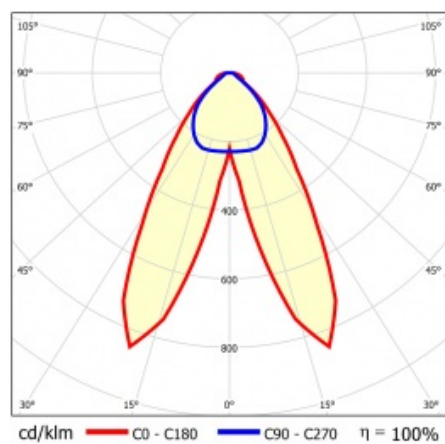

LINEA S LED 1172MM 5250LM 840 IP54 DAN DALI (31W)

DETAILIERTE PRODUKTKARTE

TABLE TECHNISCHE PARAMETER

Nennleistung der Leuchte [W]:	31	Material Diffusor:	PC
Index:	849602	Typ Diffusor:	transparent
Farbtemperatur [K]:	4000	Material Gehäuse:	beschichtetes Stahlblech
EAN:	5905963849602	Abmessungen (H/B/T/H) [mm]:	1172/67/50
Lichtstrom [lm]:	5250	Farbe Gehäuse:	RAL9010
Lichtquelle:	LED	IK-Stoßfestigkeitsgrad:	IK03
Energieeffizienzklasse:	A	IP-Schutzart:	IP54
Versorgungsspannung [V]:	220-240	Montage:	Anbau-, Hänge-
DIMM DALI:	1	Betriebstemperatur [°C]:	von -25 bis +35
Frequenz:	50-60	Eigengewicht [kg]:	1.600
Abstrahl- winkel [°]:	butterfly	Garantie [Jahre]:	5
Verteilungstyp:	DAN	CE-Zertifikat:	48/2024
Lichtausbeute [lm/W]:	179	HACCP:	852/2004
Schutzklasse:	I	Anleitung:	Download PDF
Farb- wiedergabe- index:	>80	Photobiologische Sicherheit:	Risikogruppe 1 (geringes Risiko)
SDCM:	≤ 3		

LIGHT CURVES