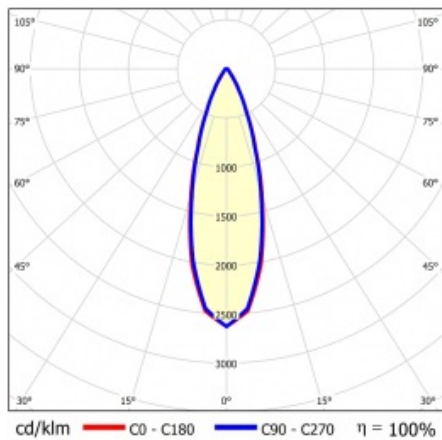

LINEA S LED 1172MM 4550LM 840 IP54 VN DALI (26W)

DETAILLIERTE PRODUKTKARTE

TABLE TECHNISCHE PARAMETER

Nennleistung der Leuchte [W]:	26	Material Diffusor:	PC
Index:	851827	Typ Diffusor:	transparent
Farbtemperatur [K]:	4000	Material Gehäuse:	beschichtetes Stahlblech
EAN:	5905963851827	Abmessungen (H/B/T/H) [mm]:	1172/67/50
Lichtstrom [lm]:	4550	Farbe Gehäuse:	RAL9010
Lichtquelle:	LED	IK-Stoßfestigkeitsgrad:	IK03
Energieeffizienzklasse:	A	IP-Schutzart:	IP54
Versorgungsspannung [V]:	220-240	Montage:	Anbau-, Hänge-
DIMM DALI:	1	Betriebstemperatur [°C]:	von -25 bis +35
Frequenz:	50-60	Eigengewicht [kg]:	1.600
Abstrahl- winkel [°]:	30	Garantie [Jahre]:	5
Verteilungstyp:	VN	CE-Zertifikat:	48/2024
Lichtausbeute [lm/W]:	179	HACCP:	852/2004
Schutzklasse:	I	Anleitung:	Download PDF
Farb- wiedergabe- index:	>80	Photobiologische Sicherheit:	Risikogruppe 1 (geringes Risiko)
SDCM:	≤ 3		

LIGHT CURVES