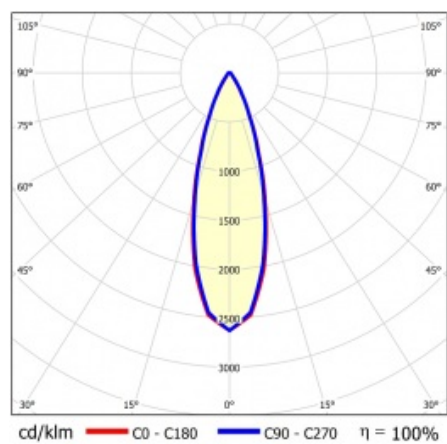

LINEA S LED 1172MM 4150LM 840 IP54 VN (23W)

DETAILIERTE PRODUKTKARTE

TABLE TECHNISCHE PARAMETER

Index:	851681	Typ Diffusor:	transparent
EAN:	5905963851681	Material Gehäuse:	verzinkter beschichteter Stahl
Lichtquelle:	LED	Farbe Gehäuse:	RAL9010
Nennleistung der Leuchte [W]:	23	Abmessungen (H/B/T/H) [mm]:	1172/67/50
Versorgungsspannung [V]:	220-240	IK-Stoßfestigkeitsgrad:	IK03
Frequenz:	50-60	IP-Schutzart:	IP54
Lichtstrom [lm]:	4150	Montage:	Anbau-, Hänge-
Lichtausbeute [lm/W]:	180	Betriebstemperatur [°C]:	von -25 bis +35
Verteilungstyp:	VN	Eigengewicht [kg]:	1.500
Energieeffizienzklasse:	A	Photobiologische Sicherheit:	Risikogruppe 1 (geringes Risiko)
Schutzklasse:	I	Garantie [Jahre]:	5
Farbtemperatur [K]:	4000	CE-Zertifikat:	45/2025
Farb- wiedergabe- index:	>80	ENEC-Zertifikat:	0331/ENEC/23
SDCM:	≤ 3	HACCP:	852/2004
Abstrahl- winkel [°]:	30	Anleitung:	Download PDF
Material Diffusor:	PC		

LIGHT CURVES