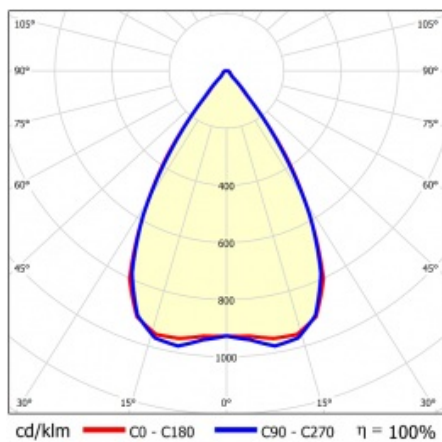

LINEA S LED 1172MM 4550LM 840 IP54 SN DALI (26W)

DETAILIERTE PRODUKTKARTE

TABLE TECHNISCHE PARAMETER

Nennleistung der Leuchte [W]:	26	Material Diffusor:	PC
Index:	856464	Typ Diffusor:	transparent
Farbtemperatur [K]:	4000	Material Gehäuse:	beschichtetes Stahlblech
EAN:	5905963856464	Abmessungen (H/B/T/H) [mm]:	1172/67/50
Lichtstrom [lm]:	4550	Farbe Gehäuse:	RAL9010
Lichtquelle:	LED	IK-Stoßfestigkeitsgrad:	IK03
Energieeffizienzklasse:	A	IP-Schutzart:	IP54
Versorgungsspannung [V]:	220-240	Montage:	Anbau-, Hänge-
DIMM DALI:	1	Betriebstemperatur [°C]:	von -25 bis +35
Frequenz:	50-60	Eigengewicht [kg]:	1.600
Abstrahl- winkel [°]:	65	Garantie [Jahre]:	5
Verteilungstyp:	SN	CE-Zertifikat:	48/2024
Lichtausbeute [lm/W]:	179	HACCP:	852/2004
Schutzklasse:	I	Anleitung:	Download PDF
Farb- wiedergabe- index:	>80	Photobiologische Sicherheit:	Risikogruppe 1 (geringes Risiko)
SDCM:	≤ 3		

LIGHT CURVES