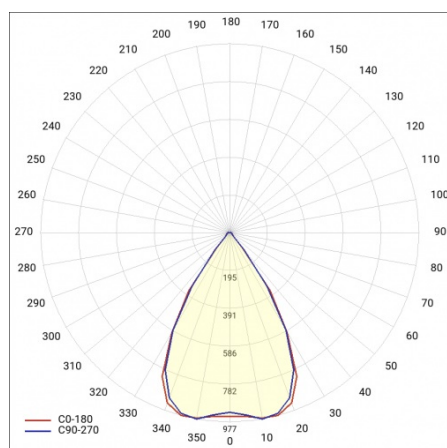

LINEA S LED 1172MM 4550LM 840 IP54 SN (26W)

DETAILIERTE PRODUKTKARTE

TABLE TECHNISCHE PARAMETER

Nennleistung der Leuchte [W]:	26	Typ Diffusor:	transparent
Index:	856327	Material Gehäuse:	verzinkter beschichteter Stahl
Farbtemperatur [K]:	4000	Abmessungen (H/B/T/H) [mm]:	1172/67/50
EAN:	5905963856327	Farbe Gehäuse:	RAL9010
Lichtstrom [lm]:	4550	IK-Stoßfestigkeitsgrad:	IK03
Lichtquelle:	LED	IP-Schutzart:	IP54
Energieeffizienzklasse:	A	Montage:	Anbau-, Hänge-
Versorgungsspannung [V]:	220-240	Betriebstemperatur [°C]:	von -25 bis +35
Frequenz:	50-60	Eigengewicht [kg]:	1.500
Abstrahl- winkel [°]:	65	Photobiologische Sicherheit:	Risikogruppe 1 (geringes Risiko)
Verteilungstyp:	SN	Garantie [Jahre]:	5
Lichtausbeute [lm/W]:	179	CE-Zertifikat:	48/2024
Schutzklasse:	I	ENEC-Zertifikat:	0331/ENEC/23
Farb- wiedergabe- index:	>80	HACCP:	852/2004
SDCM:	≤ 3	Anleitung:	Download PDF
Material Diffusor:	PC	Plik LDT:	Download

LIGHT CURVES