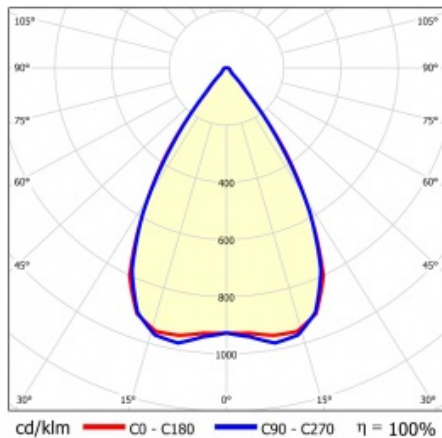

LINEA S LED 1172MM 4550LM 840 IP54 SN (26W)

DETAILLIERTE PRODUKTKARTE

TABLE TECHNISCHE PARAMETER

Nennleistung der Leuchte [W]:	26	Material Diffusor:	PC
Index:	856327	Typ Diffusor:	transparent
Farbtemperatur [K]:	4000	Material Gehäuse:	beschichtetes Stahlblech
EAN:	5905963856327	Abmessungen (H/B/T/H) [mm]:	1172/67/50
Lichtstrom [lm]:	4550	Farbe Gehäuse:	RAL9010
Lichtquelle:	LED	IK-Stoßfestigkeitsgrad:	IK03
Energieeffizienzklasse:	A	IP-Schutzart:	IP54
Versorgungsspannung [V]:	220-240	Montage:	Anbau-, Hänge-
Frequenz:	50-60	Betriebstemperatur [°C]:	von -25 bis +35
Abstrahl- winkel [°]:	65	Eigengewicht [kg]:	1.500
Verteilungstyp:	SN	Garantie [Jahre]:	5
Lichtausbeute [lm/W]:	179	CE-Zertifikat:	48/2024
Schutzklasse:	I	HACCP:	852/2004
Farb- wiedergabe- index:	>80	Anleitung:	Download PDF
SDCM:	≤ 3	Photobiologische Sicherheit:	Risikogruppe 1 (geringes Risiko)

LIGHT CURVES