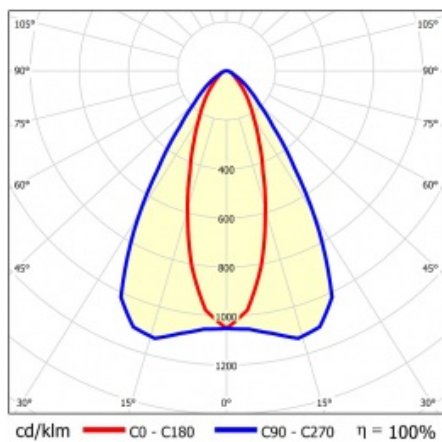

LINEA S LED 1172MM 4550LM 840 IP54 CN DALI (26W)

DETAILLIERTE PRODUKTKARTE

TABLE TECHNISCHE PARAMETER

Nennleistung der Leuchte [W]:	26	Material Diffusor:	PC
Index:	854149	Typ Diffusor:	transparent
Farbtemperatur [K]:	4000	Material Gehäuse:	beschichtetes Stahlblech
EAN:	5905963854149	Abmessungen (H/B/T/H) [mm]:	1172/67/50
Lichtstrom [lm]:	4550	Farbe Gehäuse:	RAL9010
Lichtquelle:	LED	IK-Stoßfestigkeitsgrad:	IK03
Energieeffizienzklasse:	A	IP-Schutzart:	IP54
Versorgungsspannung [V]:	220-240	Montage:	Anbau-, Hänge-
DIMM DALI:	1	Betriebstemperatur [°C]:	von -25 bis +35
Frequenz:	50-60	Eigengewicht [kg]:	1.600
Abstrahl- winkel [°]:	35/67	Garantie [Jahre]:	5
Verteilungstyp:	CN	CE-Zertifikat:	48/2024
Lichtausbeute [lm/W]:	179	HACCP:	852/2004
Schutzklasse:	I	Anleitung:	Download PDF
Farb- wiedergabe- index:	>80	Photobiologische Sicherheit:	Risikogruppe 1 (geringes Risiko)
SDCM:	≤ 3		

LIGHT CURVES