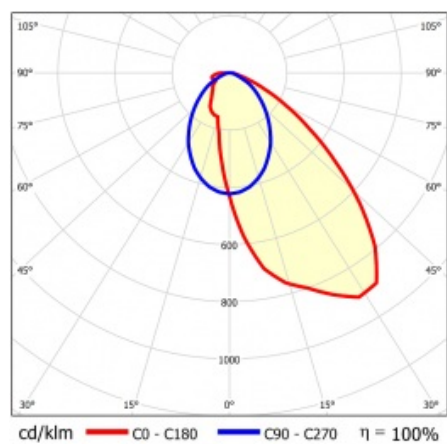

LINEA S LED 1172MM 4450LM 840 IP54 SA-R DALI (26W)

DETAILLIERTE PRODUKTKARTE

TABLE TECHNISCHE PARAMETER

Nennleistung der Leuchte [W]:	26	Material Diffusor:	PC
Index:	857904	Typ Diffusor:	transparent
Farbtemperatur [K]:	4000	Material Gehäuse:	beschichtetes Stahlblech
EAN:	5905963857904	Abmessungen (H/B/T/H) [mm]:	1172/67/50
Lichtstrom [lm]:	4450	Farbe Gehäuse:	RAL9010
Lichtquelle:	LED	IK-Stoßfestigkeitsgrad:	IK03
Energieeffizienzklasse:	A	IP-Schutzart:	IP54
Versorgungsspannung [V]:	220-240	Montage:	Anbau-, Hänge-
DIMM DALI:	1	Betriebstemperatur [°C]:	von -25 bis +35
Frequenz:	50-60	Eigengewicht [kg]:	1.600
Abstrahl- winkel [°]:	asymmetric right	Garantie [Jahre]:	5
Verteilungstyp:	SA-R	CE-Zertifikat:	48/2024
Lichtausbeute [lm/W]:	179	HACCP:	852/2004
Schutzklasse:	I	Anleitung:	Download PDF
Farb- wiedergabe- index:	>80	Photobiologische Sicherheit:	Risikogruppe 1 (geringes Risiko)
SDCM:	≤ 3		

LIGHT CURVES