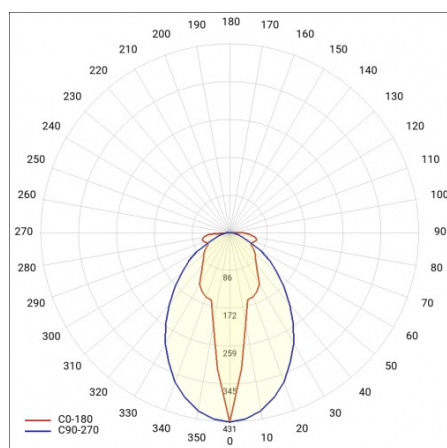

LINEA S LED 1172MM 4450LM 840 IP54 SA-L (26W)

DETAILIERTE PRODUKTKARTE

TABLE TECHNISCHE PARAMETER

Nennleistung der Leuchte [W]:	26	Typ Diffusor:	transparent
Index:	846960	Material Gehäuse:	verzinkter beschichteter Stahl
Farbtemperatur [K]:	4000	Abmessungen (H/B/T/H) [mm]:	1172/67/50
EAN:	5905963846960	Farbe Gehäuse:	RAL9010
Lichtstrom [lm]:	4450	IK-Stoßfestigkeitsgrad:	IK03
Lichtquelle:	LED	IP-Schutzart:	IP54
Energieeffizienzklasse:	A	Montage:	Anbau-, Hänge-
Versorgungsspannung [V]:	220-240	Betriebstemperatur [°C]:	von -25 bis +35
Frequenz:	50-60	Eigengewicht [kg]:	1.500
Abstrahl- winkel [°]:	asymmetric left	Photobiologische Sicherheit:	Risikogruppe 1 (geringes Risiko)
Verteilungstyp:	SA-L	Garantie [Jahre]:	5
Lichtausbeute [lm/W]:	179	CE-Zertifikat:	48/2024
Schutzklasse:	I	ENEC-Zertifikat:	0331/ENEC/23
Farb- wiedergabe- index:	>80	HACCP:	852/2004
SDCM:	≤ 3	Anleitung:	Download PDF
Material Diffusor:	PC	Plik LDT:	Download

LIGHT CURVES