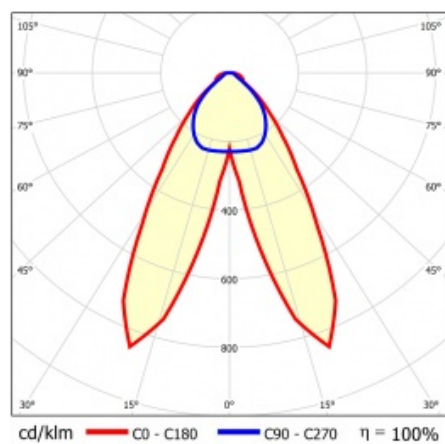

LINEA S LED 1172MM 4600LM 840 IP54 DAN DALI (26W)

DETAILIERTE PRODUKTKARTE

TABLE TECHNISCHE PARAMETER

Nennleistung der Leuchte [W]:	26	Material Diffusor:	PC
Index:	849503	Typ Diffusor:	transparent
Farbtemperatur [K]:	4000	Material Gehäuse:	beschichtetes Stahlblech
EAN:	5905963849503	Abmessungen (H/B/T/H) [mm]:	1172/67/50
Lichtstrom [lm]:	4600	Farbe Gehäuse:	RAL9010
Lichtquelle:	LED	IK-Stoßfestigkeitsgrad:	IK03
Energieeffizienzklasse:	A	IP-Schutzart:	IP54
Versorgungsspannung [V]:	220-240	Montage:	Anbau-, Hänge-
DIMM DALI:	1	Betriebstemperatur [°C]:	von -25 bis +35
Frequenz:	50-60	Eigengewicht [kg]:	1.600
Abstrahl- winkel [°]:	butterfly	Garantie [Jahre]:	5
Verteilungstyp:	DAN	CE-Zertifikat:	48/2024
Lichtausbeute [lm/W]:	177	HACCP:	852/2004
Schutzklasse:	I	Anleitung:	Download PDF
Farb- wiedergabe- index:	>80	Photobiologische Sicherheit:	Risikogruppe 1 (geringes Risiko)
SDCM:	≤ 3		

LIGHT CURVES