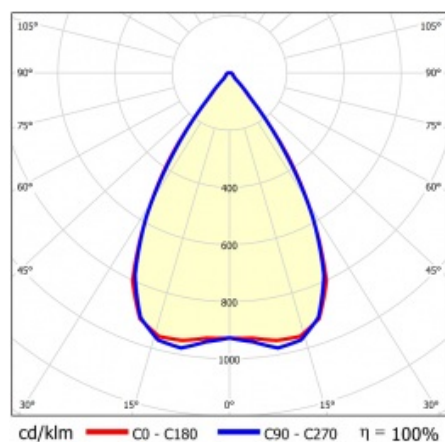

LINEA S LED 1172MM 2650LM 840 IP54 SN DALI (18W)

DETAILLIERTE PRODUKTKARTE

TABLE TECHNISCHE PARAMETER

Nennleistung der Leuchte [W]:	18	Material Diffusor:	PC
Index:	856570	Typ Diffusor:	transparent
Farbtemperatur [K]:	4000	Material Gehäuse:	beschichtetes Stahlblech
EAN:	5905963856570	Abmessungen (H/B/T/H) [mm]:	1172/67/50
Lichtstrom [lm]:	2650	Farbe Gehäuse:	RAL9010
Lichtquelle:	LED	IK-Stoßfestigkeitsgrad:	IK03
Energieeffizienzklasse:	C	IP-Schutzart:	IP54
Versorgungsspannung [V]:	220-240	Montage:	Anbau-, Hänge-
DIMM DALI:	1	Betriebstemperatur [°C]:	von -25 bis +35
Frequenz:	50-60	Eigengewicht [kg]:	1.600
Abstrahl- winkel [°]:	65	Garantie [Jahre]:	5
Verteilungstyp:	SN	CE-Zertifikat:	48/2024
Lichtausbeute [lm/W]:	150	HACCP:	852/2004
Schutzklasse:	I	Anleitung:	Download PDF
Farb- wiedergabe- index:	>80	Photobiologische Sicherheit:	Risikogruppe 1 (geringes Risiko)
SDCM:	≤ 3		

LIGHT CURVES