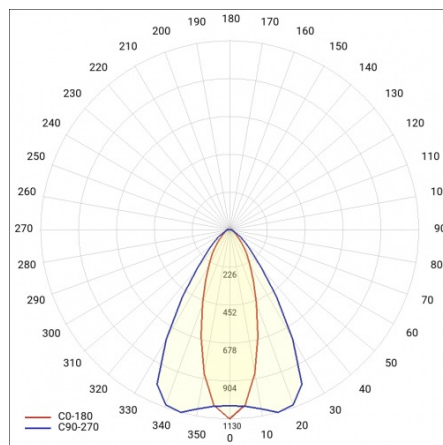

LINEA S LED 1172MM 2650LM 840 IP54 CN DALI (18W)

DETAILLIERTE PRODUKTKARTE

TABLE TECHNISCHE PARAMETER

Nennleistung der Leuchte [W]:	18	Typ Diffusor:	transparent
Index:	854255	Material Gehäuse:	verzinkter beschichteter Stahl
Farbtemperatur [K]:	4000	Abmessungen (H/B/T/H) [mm]:	1172/67/50
EAN:	5905963854255	Farbe Gehäuse:	RAL9010
Lichtstrom [lm]:	2650	IK-Stoßfestigkeitsgrad:	IK03
Lichtquelle:	LED	IP-Schutzart:	IP54
Energieeffizienzklasse:	C	Montage:	Anbau-, Hänge-
Versorgungsspannung [V]:	220-240	Betriebstemperatur [°C]:	von -25 bis +35
DIMM DALI:	ja	Eigengewicht [kg]:	1.600
Frequenz:	50-60	Photobiologische Sicherheit:	Risikogruppe 1 (geringes Risiko)
Abstrahl- winkel [°]:	35/67	Garantie [Jahre]:	5
Verteilungstyp:	CN	CE-Zertifikat:	48/2024
Lichtausbeute [lm/W]:	150	ENEC-Zertifikat:	0331/ENEC/23
Schutzklasse:	I	HACCP:	852/2004
Farb- wiedergabe- index:	>80	Anleitung:	Download PDF
SDCM:	≤ 3	Pliik LDT:	Download
Material Diffusor:	PC		

LIGHT CURVES