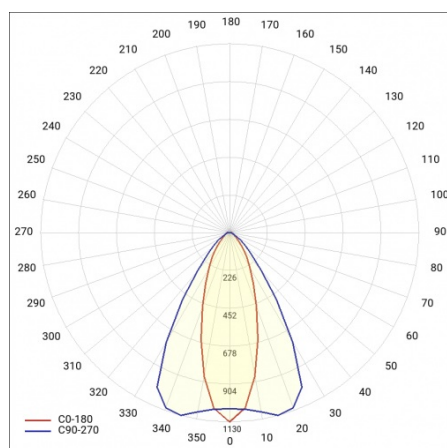

LINEA S LED 1172MM 2650LM 840 IP54 CN (18W)

DETAILIERTE PRODUKTKARTE

TABLE TECHNISCHE PARAMETER

Nennleistung der Leuchte [W]:	18	Typ Diffusor:	transparent
Index:	854019	Material Gehäuse:	verzinkter beschichteter Stahl
Farbtemperatur [K]:	4000	Abmessungen (H/B/T/H) [mm]:	1172/67/50
EAN:	5905963854019	Farbe Gehäuse:	RAL9010
Lichtstrom [lm]:	2650	IK-Stoßfestigkeitsgrad:	IK03
Lichtquelle:	LED	IP-Schutzart:	IP54
Energieeffizienzklasse:	C	Montage:	Anbau-, Hänge-
Versorgungsspannung [V]:	220-240	Betriebstemperatur [°C]:	von -25 bis +35
Frequenz:	50-60	Eigengewicht [kg]:	1.500
Abstrahl- winkel [°]:	35/67	Photobiologische Sicherheit:	Risikogruppe 1 (geringes Risiko)
Verteilungstyp:	CN	Garantie [Jahre]:	5
Lichtausbeute [lm/W]:	150	CE-Zertifikat:	48/2024
Schutzklasse:	I	ENEC-Zertifikat:	0331/ENEC/23
Farb- wiedergabe- index:	>80	HACCP:	852/2004
SDCM:	≤ 3	Anleitung:	Download PDF
Material Diffusor:	PC	Plik LDT:	Download

LIGHT CURVES