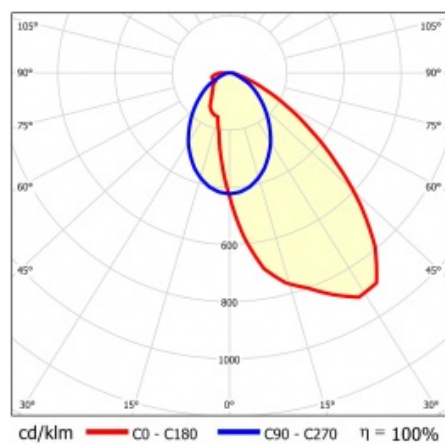

LINEA S LED 1172MM 2600LM 840 IP54 SA-R DALI (18W)

DETAILLIERTE PRODUKTKARTE

TABLE TECHNISCHE PARAMETER

Nennleistung der Leuchte [W]:	18	Material Diffusor:	PC
Index:	858017	Typ Diffusor:	transparent
Farbtemperatur [K]:	4000	Material Gehäuse:	beschichtetes Stahlblech
EAN:	5905963858017	Abmessungen (H/B/T/H) [mm]:	1172/67/50
Lichtstrom [lm]:	2600	Farbe Gehäuse:	RAL9010
Lichtquelle:	LED	IK-Stoßfestigkeitsgrad:	IK03
Energieeffizienzklasse:	C	IP-Schutzart:	IP54
Versorgungsspannung [V]:	220-240	Montage:	Anbau-, Hänge-
DIMM DALI:	1	Betriebstemperatur [°C]:	von -25 bis +35
Frequenz:	50-60	Eigengewicht [kg]:	1.600
Abstrahl- winkel [°]:	asymmetric right	Garantie [Jahre]:	5
Verteilungstyp:	SA-R	CE-Zertifikat:	48/2024
Lichtausbeute [lm/W]:	150	HACCP:	852/2004
Schutzklasse:	I	Anleitung:	Download PDF
Farb- wiedergabe- index:	>80	Photobiologische Sicherheit:	Risikogruppe 1 (geringes Risiko)
SDCM:	≤ 3		

LIGHT CURVES