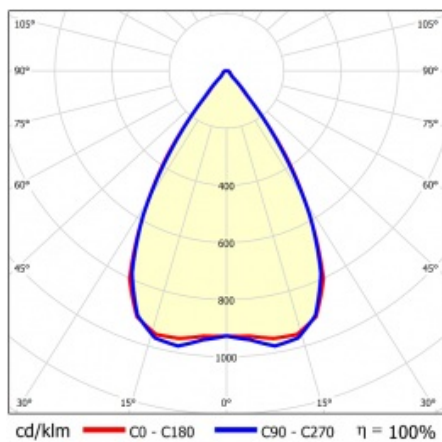

LINEA S LED 1172MM 2050LM 840 IP54 SN DALI (14W)

DETAILLIERTE PRODUKTKARTE

TABLE TECHNISCHE PARAMETER

Nennleistung der Leuchte [W]:	14	Material Diffusor:	PC
Index:	856587	Typ Diffusor:	transparent
Farbtemperatur [K]:	4000	Material Gehäuse:	beschichtetes Stahlblech
EAN:	5905963856587	Abmessungen (H/B/T/H) [mm]:	1172/67/50
Lichtstrom [lm]:	2050	Farbe Gehäuse:	RAL9010
Lichtquelle:	LED	IK-Stoßfestigkeitsgrad:	IK03
Energieeffizienzklasse:	C	IP-Schutzart:	IP54
Versorgungsspannung [V]:	220-240	Montage:	Anbau-, Hänge-
DIMM DALI:	1	Betriebstemperatur [°C]:	von -25 bis +35
Frequenz:	50-60	Eigengewicht [kg]:	1.600
Abstrahl- winkel [°]:	65	Garantie [Jahre]:	5
Verteilungstyp:	SN	CE-Zertifikat:	48/2024
Lichtausbeute [lm/W]:	150	HACCP:	852/2004
Schutzklasse:	I	Anleitung:	Download PDF
Farb- wiedergabe- index:	>80	Photobiologische Sicherheit:	Risikogruppe 1 (geringes Risiko)
SDCM:	≤ 3		

LIGHT CURVES