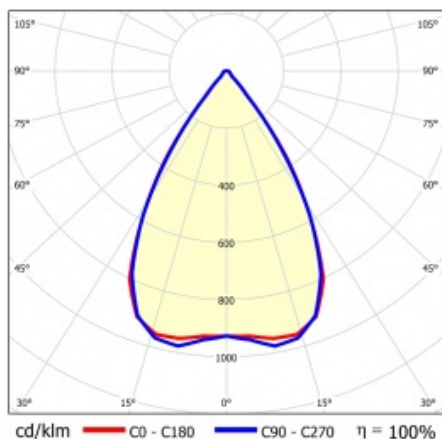

LINEA S LED 1172MM 2050LM 840 IP54 SN (14W)

DETAILIERTE PRODUKTKARTE

TABLE TECHNISCHE PARAMETER

Nennleistung der Leuchte [W]:	14	Material Diffusor:	PC
Index:	856341	Typ Diffusor:	transparent
Farbtemperatur [K]:	4000	Material Gehäuse:	beschichtetes Stahlblech
EAN:	5905963856341	Abmessungen (H/B/T/H) [mm]:	1172/67/50
Lichtstrom [lm]:	2050	Farbe Gehäuse:	RAL9010
Lichtquelle:	LED	IK-Stoßfestigkeitsgrad:	IK03
Energieeffizienzklasse:	C	IP-Schutzart:	IP54
Versorgungsspannung [V]:	220-240	Montage:	Anbau-, Hänge-
Frequenz:	50-60	Betriebstemperatur [°C]:	von -25 bis +35
Abstrahl- winkel [°]:	65	Eigengewicht [kg]:	1.500
Verteilungstyp:	SN	Garantie [Jahre]:	5
Lichtausbeute [lm/W]:	150	CE-Zertifikat:	48/2024
Schutzklasse:	I	HACCP:	852/2004
Farb- wiedergabe- index:	>80	Anleitung:	Download PDF
SDCM:	≤ 3	Photobiologische Sicherheit:	Risikogruppe 1 (geringes Risiko)

LIGHT CURVES