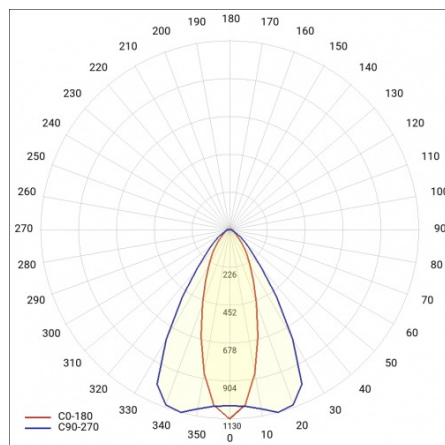

LINEA S LED 1172MM 2050LM 840 IP54 CN DALI (14W)

DETAILLIERTE PRODUKTKARTE

TABLE TECHNISCHE PARAMETER

Nennleistung der Leuchte [W]:	14	Typ Diffusor:	transparent
Index:	854262	Material Gehäuse:	verzinkter beschichteter Stahl
Farbtemperatur [K]:	4000	Abmessungen (H/B/T/H) [mm]:	1172/67/50
EAN:	5905963854262	Farbe Gehäuse:	RAL9010
Lichtstrom [lm]:	2050	IK-Stoßfestigkeitsgrad:	IK03
Lichtquelle:	LED	IP-Schutzart:	IP54
Energieeffizienzklasse:	C	Montage:	Anbau-, Hänge-
Versorgungsspannung [V]:	220-240	Betriebstemperatur [°C]:	von -25 bis +35
DIMM DALI:	ja	Eigengewicht [kg]:	1.600
Frequenz:	50-60	Photobiologische Sicherheit:	Risikogruppe 1 (geringes Risiko)
Abstrahl- winkel [°]:	35/67	Garantie [Jahre]:	5
Verteilungstyp:	CN	CE-Zertifikat:	48/2024
Lichtausbeute [lm/W]:	150	ENEC-Zertifikat:	0331/ENEC/23
Schutzklasse:	I	HACCP:	852/2004
Farb- wiedergabe- index:	>80	Anleitung:	Download PDF
SDCM:	≤ 3	Pliik LDT:	Download
Material Diffusor:	PC		

LIGHT CURVES