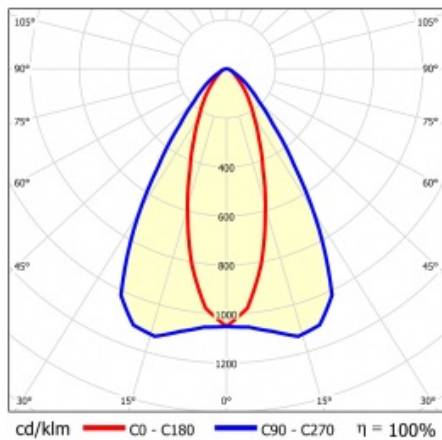

LINEA S LED 1172MM 2050LM 840 IP54 CN DALI (14W)

DETAILLIERTE PRODUKTKARTE

TABLE TECHNISCHE PARAMETER

Nennleistung der Leuchte [W]:	14	Material Diffusor:	PC
Index:	854262	Typ Diffusor:	transparent
Farbtemperatur [K]:	4000	Material Gehäuse:	beschichtetes Stahlblech
EAN:	5905963854262	Abmessungen (H/B/T/H) [mm]:	1172/67/50
Lichtstrom [lm]:	2050	Farbe Gehäuse:	RAL9010
Lichtquelle:	LED	IK-Stoßfestigkeitsgrad:	IK03
Energieeffizienzklasse:	C	IP-Schutzart:	IP54
Versorgungsspannung [V]:	220-240	Montage:	Anbau-, Hänge-
DIMM DALI:	1	Betriebstemperatur [°C]:	von -25 bis +35
Frequenz:	50-60	Eigengewicht [kg]:	1.600
Abstrahl- winkel [°]:	35/67	Garantie [Jahre]:	5
Verteilungstyp:	CN	CE-Zertifikat:	48/2024
Lichtausbeute [lm/W]:	150	HACCP:	852/2004
Schutzklasse:	I	Anleitung:	Download PDF
Farb- wiedergabe- index:	>80	Photobiologische Sicherheit:	Risikogruppe 1 (geringes Risiko)
SDCM:	≤ 3		

LIGHT CURVES