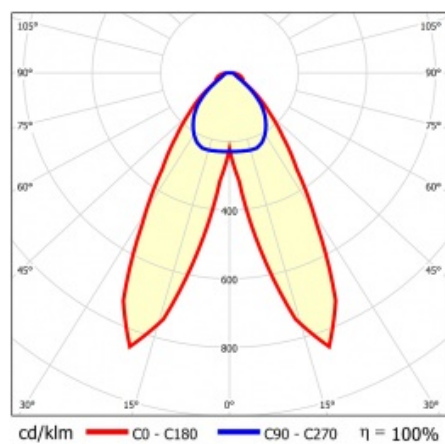

LINEA S LED 1172MM 1950LM 840 IP54 DAN DALI (14W)

DETAILLIERTE PRODUKTKARTE

TABLE TECHNISCHE PARAMETER

Nennleistung der Leuchte [W]:	14	Material Diffusor:	PC
Index:	849626	Typ Diffusor:	transparent
Farbtemperatur [K]:	4000	Material Gehäuse:	beschichtetes Stahlblech
EAN:	5905963849626	Abmessungen (H/B/T/H) [mm]:	1172/67/50
Lichtstrom [lm]:	1950	Farbe Gehäuse:	RAL9010
Lichtquelle:	LED	IK-Stoßfestigkeitsgrad:	IK03
Energieeffizienzklasse:	C	IP-Schutzart:	IP54
Versorgungsspannung [V]:	220-240	Montage:	Anbau-, Hänge-
DIMM DALI:	1	Betriebstemperatur [°C]:	von -25 bis +35
Frequenz:	50-60	Eigengewicht [kg]:	1.600
Abstrahl- winkel [°]:	butterfly	Garantie [Jahre]:	5
Verteilungstyp:	DAN	CE-Zertifikat:	48/2024
Lichtausbeute [lm/W]:	150	HACCP:	852/2004
Schutzklasse:	I	Anleitung:	Download PDF
Farb- wiedergabe- index:	>80	Photobiologische Sicherheit:	Risikogruppe 1 (geringes Risiko)
SDCM:	≤ 3		

LIGHT CURVES