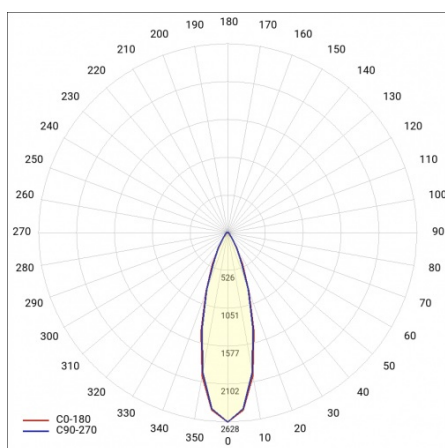

LINEA S LED 1172MM 15700LM 840 IP54 VN (91W)

DETAILIERTE PRODUKTKARTE

TABLE TECHNISCHE PARAMETER

Nennleistung der Leuchte [W]:	91	Typ Diffusor:	transparent
Index:	851605	Material Gehäuse:	verzinkter beschichteter Stahl
Farbtemperatur [K]:	4000	Abmessungen (H/B/T/H) [mm]:	1172/67/50
EAN:	5905963851605	Farbe Gehäuse:	RAL9010
Lichtstrom [lm]:	15700	IK-Stoßfestigkeitsgrad:	IK03
Lichtquelle:	LED	IP-Schutzart:	IP54
Energieeffizienzklasse:	B	Montage:	Anbau-, Hänge-
Versorgungsspannung [V]:	220-240	Betriebstemperatur [°C]:	von -25 bis +35
Frequenz:	50-60	Eigengewicht [kg]:	1.500
Abstrahl- winkel [°]:	30	Photobiologische Sicherheit:	Risikogruppe 1 (geringes Risiko)
Verteilungstyp:	VN	Garantie [Jahre]:	5
Lichtausbeute [lm/W]:	175	CE-Zertifikat:	48/2024
Schutzklasse:	I	ENEC-Zertifikat:	0331/ENEC/23
Farb- wiedergabe- index:	>80	HACCP:	852/2004
SDCM:	≤ 3	Anleitung:	Download PDF
Material Diffusor:	PC	Plik LDT:	Download

LIGHT CURVES