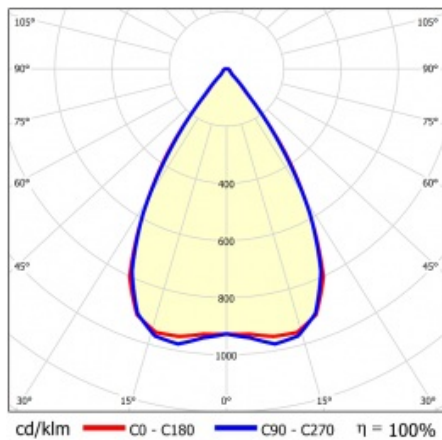

LINEA S LED 1172MM 15700LM 840 IP54 SN DALI (91W)

DETAILLIERTE PRODUKTKARTE

TABLE TECHNISCHE PARAMETER

Nennleistung der Leuchte [W]:	91	Material Diffusor:	PC
Index:	856501	Typ Diffusor:	transparent
Farbtemperatur [K]:	4000	Material Gehäuse:	beschichtetes Stahlblech
EAN:	5905963856501	Abmessungen (H/B/T/H) [mm]:	1172/67/50
Lichtstrom [lm]:	15700	Farbe Gehäuse:	RAL9010
Lichtquelle:	LED	IK-Stoßfestigkeitsgrad:	IK03
Energieeffizienzklasse:	B	IP-Schutzart:	IP54
Versorgungsspannung [V]:	220-240	Montage:	Anbau-, Hänge-
DIMM DALI:	1	Betriebstemperatur [°C]:	von -25 bis +35
Frequenz:	50-60	Eigengewicht [kg]:	1.600
Abstrahl- winkel [°]:	65	Garantie [Jahre]:	5
Verteilungstyp:	SN	CE-Zertifikat:	48/2024
Lichtausbeute [lm/W]:	175	HACCP:	852/2004
Schutzklasse:	I	Anleitung:	Download PDF
Farb- wiedergabe- index:	>80	Photobiologische Sicherheit:	Risikogruppe 1 (geringes Risiko)
SDCM:	≤ 3		

LIGHT CURVES