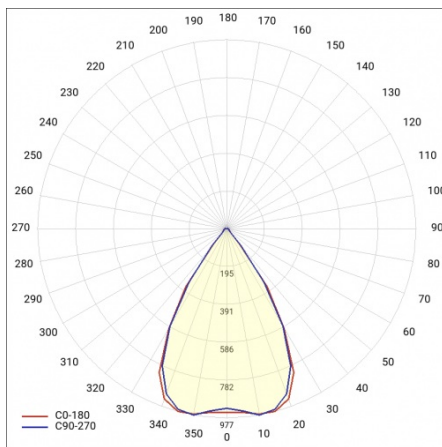

LINEA S LED 1172MM 15700LM 840 IP54 SN (91W)

DETAILIERTE PRODUKTKARTE

TABLE TECHNISCHE PARAMETER

Nennleistung der Leuchte [W]:	91	Typ Diffusor:	transparent
Index:	856242	Material Gehäuse:	verzinkter beschichteter Stahl
Farbtemperatur [K]:	4000	Abmessungen (H/B/T/H) [mm]:	1172/67/50
EAN:	5905963856242	Farbe Gehäuse:	RAL9010
Lichtstrom [lm]:	15700	IK-Stoßfestigkeitsgrad:	IK03
Lichtquelle:	LED	IP-Schutzart:	IP54
Energieeffizienzklasse:	B	Montage:	Anbau-, Hänge-
Versorgungsspannung [V]:	220-240	Betriebstemperatur [°C]:	von -25 bis +35
Frequenz:	50-60	Eigengewicht [kg]:	1.500
Abstrahl- winkel [°]:	65	Photobiologische Sicherheit:	Risikogruppe 1 (geringes Risiko)
Verteilungstyp:	SN	Garantie [Jahre]:	5
Lichtausbeute [lm/W]:	175	CE-Zertifikat:	48/2024
Schutzklasse:	I	ENEC-Zertifikat:	0331/ENEC/23
Farb- wiedergabe- index:	>80	HACCP:	852/2004
SDCM:	≤ 3	Anleitung:	Download PDF
Material Diffusor:	PC	Plik LDT:	Download

LIGHT CURVES