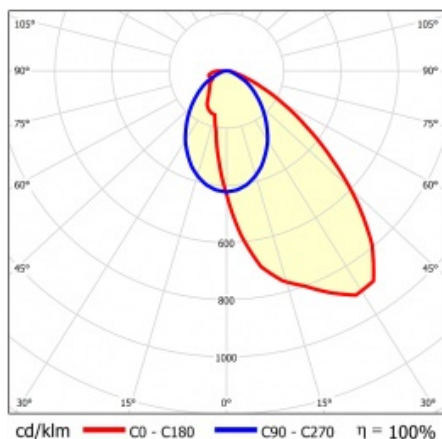

LINEA S LED 1172MM 15350LM 840 IP54 SA-R (91W)

DETAILLIERTE PRODUKTKARTE

TABLE TECHNISCHE PARAMETER

Nennleistung der Leuchte [W]:	91	Material Diffusor:	PC
Index:	857683	Typ Diffusor:	transparent
Farbtemperatur [K]:	4000	Material Gehäuse:	beschichtetes Stahlblech
EAN:	5905963857683	Abmessungen (H/B/T/H) [mm]:	1172/67/50
Lichtstrom [lm]:	15350	Farbe Gehäuse:	RAL9010
Lichtquelle:	LED	IK-Stoßfestigkeitsgrad:	IK03
Energieeffizienzklasse:	B	IP-Schutzart:	IP54
Versorgungsspannung [V]:	220-240	Montage:	Anbau-, Hänge-
Frequenz:	50-60	Betriebstemperatur [°C]:	von -25 bis +35
Abstrahl- winkel [°]:	asymmetric right	Eigengewicht [kg]:	1.500
Verteilungstyp:	SA-R	Garantie [Jahre]:	5
Lichtausbeute [lm/W]:	175	CE-Zertifikat:	48/2024
Schutzklasse:	I	HACCP:	852/2004
Farb- wiedergabe- index:	>80	Anleitung:	Download PDF
SDCM:	≤ 3	Photobiologische Sicherheit:	Risikogruppe 1 (geringes Risiko)

LIGHT CURVES