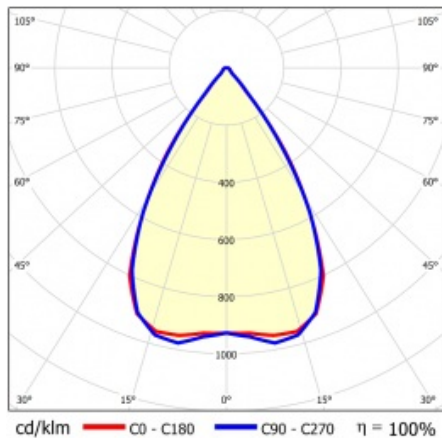

LINEA S LED 1172MM 14050LM 840 IP54 SN (80W)

DETAILIERTE PRODUKTKARTE

TABLE TECHNISCHE PARAMETER

Nennleistung der Leuchte [W]:	80	Material Diffusor:	PC
Index:	856259	Typ Diffusor:	transparent
Farbtemperatur [K]:	4000	Material Gehäuse:	beschichtetes Stahlblech
EAN:	5905963856259	Abmessungen (H/B/T/H) [mm]:	1172/67/50
Lichtstrom [lm]:	14050	Farbe Gehäuse:	RAL9010
Lichtquelle:	LED	IK-Stoßfestigkeitsgrad:	IK03
Energieeffizienzklasse:	A	IP-Schutzart:	IP54
Versorgungsspannung [V]:	220-240	Montage:	Anbau-, Hänge-
Frequenz:	50-60	Betriebstemperatur [°C]:	von -25 bis +35
Abstrahl- winkel [°]:	65	Eigengewicht [kg]:	1.500
Verteilungstyp:	SN	Garantie [Jahre]:	5
Lichtausbeute [lm/W]:	179	CE-Zertifikat:	48/2024
Schutzklasse:	I	HACCP:	852/2004
Farb- wiedergabe- index:	>80	Anleitung:	Download PDF
SDCM:	≤ 3	Photobiologische Sicherheit:	Risikogruppe 1 (geringes Risiko)

LIGHT CURVES