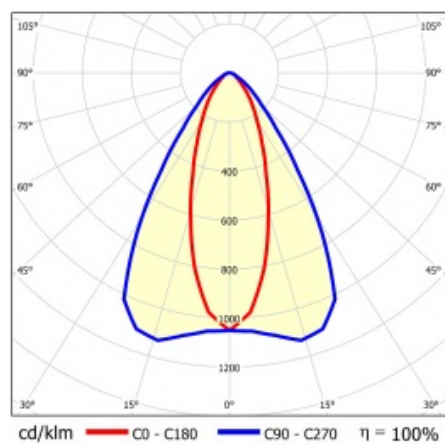

LINEA S LED 1172MM 14050LM 840 IP54 CN DALI (80W)

DETAILLIERTE PRODUKTKARTE

TABLE TECHNISCHE PARAMETER

Nennleistung der Leuchte [W]:	80	Material Diffusor:	PC
Index:	854194	Typ Diffusor:	transparent
Farbtemperatur [K]:	4000	Material Gehäuse:	beschichtetes Stahlblech
EAN:	5905963854194	Abmessungen (H/B/T/H) [mm]:	1172/67/50
Lichtstrom [lm]:	14050	Farbe Gehäuse:	RAL9010
Lichtquelle:	LED	IK-Stoßfestigkeitsgrad:	IK03
Energieeffizienzklasse:	A	IP-Schutzart:	IP54
Versorgungsspannung [V]:	220-240	Montage:	Anbau-, Hänge-
DIMM DALI:	1	Betriebstemperatur [°C]:	von -25 bis +35
Frequenz:	50-60	Eigengewicht [kg]:	1.600
Abstrahl- winkel [°]:	35/67	Garantie [Jahre]:	5
Verteilungstyp:	CN	CE-Zertifikat:	48/2024
Lichtausbeute [lm/W]:	179	HACCP:	852/2004
Schutzklasse:	I	Anleitung:	Download PDF
Farb- wiedergabe- index:	>80	Photobiologische Sicherheit:	Risikogruppe 1 (geringes Risiko)
SDCM:	≤ 3		

LIGHT CURVES