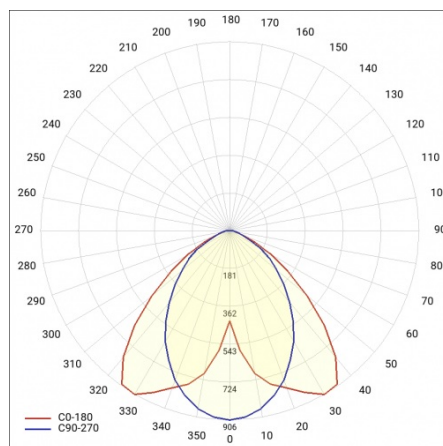

LINEA S LED 1172MM 13750LM 840 IP54 SA-R (80W)

DETAILLIERTE PRODUKTKARTE

TABLE TECHNISCHE PARAMETER

Nennleistung der Leuchte [W]:	80	Typ Diffusor:	transparent
Index:	857690	Material Gehäuse:	verzinkter beschichteter Stahl
Farbtemperatur [K]:	4000	Abmessungen (H/B/T/H) [mm]:	1172/67/50
EAN:	5905963857690	Farbe Gehäuse:	RAL9010
Lichtstrom [lm]:	13750	IK-Stoßfestigkeitsgrad:	IK03
Lichtquelle:	LED	IP-Schutzart:	IP54
Energieeffizienzklasse:	A	Montage:	Anbau-, Hänge-
Versorgungsspannung [V]:	220-240	Betriebstemperatur [°C]:	von -25 bis +35
Frequenz:	50-60	Eigengewicht [kg]:	1.500
Abstrahl- winkel [°]:	asymmetric right	Photobiologische Sicherheit:	Risikogruppe 1 (geringes Risiko)
Verteilungstyp:	SA-R	Garantie [Jahre]:	5
Lichtausbeute [lm/W]:	179	CE-Zertifikat:	48/2024
Schutzklasse:	I	ENEC-Zertifikat:	0331/ENEC/23
Farb- wiedergabe- index:	>80	HACCP:	852/2004
SDCM:	≤ 3	Anleitung:	Download PDF
Material Diffusor:	PC	Plik LDT:	Download

LIGHT CURVES