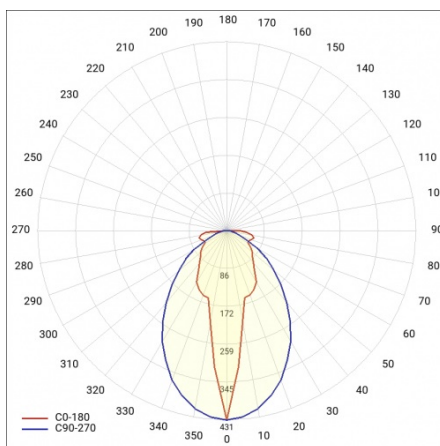

LINEA S LED 1172MM 13750LM 840 IP54 SA-L (80W)

DETAILIERTE PRODUKTKARTE

TABLE TECHNISCHE PARAMETER

Nennleistung der Leuchte [W]:	80	Typ Diffusor:	transparent
Index:	846892	Material Gehäuse:	verzinkter beschichteter Stahl
Farbtemperatur [K]:	4000	Abmessungen (H/B/T/H) [mm]:	1172/67/50
EAN:	5905963846892	Farbe Gehäuse:	RAL9010
Lichtstrom [lm]:	13750	IK-Stoßfestigkeitsgrad:	IK03
Lichtquelle:	LED	IP-Schutzart:	IP54
Energieeffizienzklasse:	A	Montage:	Anbau-, Hänge-
Versorgungsspannung [V]:	220-240	Betriebstemperatur [°C]:	von -25 bis +35
Frequenz:	50-60	Eigengewicht [kg]:	1.500
Abstrahl- winkel [°]:	asymmetric left	Photobiologische Sicherheit:	Risikogruppe 1 (geringes Risiko)
Verteilungstyp:	SA-L	Garantie [Jahre]:	5
Lichtausbeute [lm/W]:	179	CE-Zertifikat:	48/2024
Schutzklasse:	I	ENEC-Zertifikat:	0331/ENEC/23
Farb- wiedergabe- index:	>80	HACCP:	852/2004
SDCM:	≤ 3	Anleitung:	Download PDF
Material Diffusor:	PC	Plik LDT:	Download

LIGHT CURVES