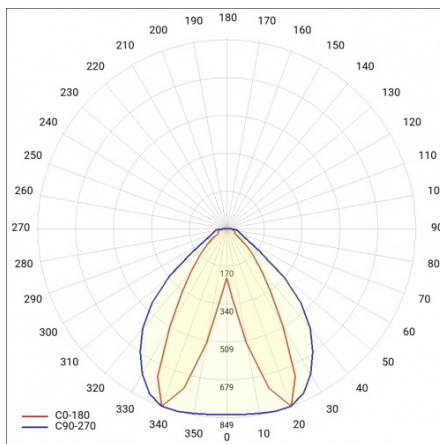

LINEA S LED 1172MM 13550LM 840 IP54 DAN (80W)

DETAILLIERTE PRODUKTKARTE

TABLE TECHNISCHE PARAMETER

Nennleistung der Leuchte [W]:	80	Typ Diffusor:	transparent
Index:	849299	Material Gehäuse:	verzinkter beschichteter Stahl
Farbtemperatur [K]:	4000	Abmessungen (H/B/T/H) [mm]:	1172/67/50
EAN:	5905963849299	Farbe Gehäuse:	RAL9010
Lichtstrom [lm]:	13550	IK-Stoßfestigkeitsgrad:	IK03
Lichtquelle:	LED	IP-Schutzart:	IP54
Energieeffizienzklasse:	A	Montage:	Anbau-, Hänge-
Versorgungsspannung [V]:	220-240	Betriebstemperatur [°C]:	von -25 bis +35
Frequenz:	50-60	Eigengewicht [kg]:	1.500
Abstrahl- winkel [°]:	butterfly	Photobiologische Sicherheit:	Risikogruppe 1 (geringes Risiko)
Verteilungstyp:	DAN	Garantie [Jahre]:	5
Lichtausbeute [lm/W]:	179	CE-Zertifikat:	48/2024
Schutzklasse:	I	ENEC-Zertifikat:	0331/ENEC/23
Farb- wiedergabe- index:	>80	HACCP:	852/2004
SDCM:	≤ 3	Anleitung:	Download PDF
Material Diffusor:	PC	Plik LDT:	Download

LIGHT CURVES