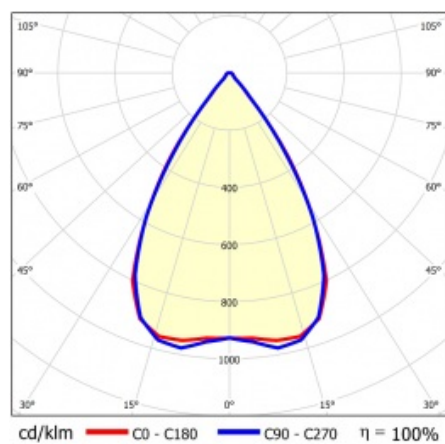

LINEA S LED 1172MM 12350LM 840 IP54 SN DALI (71W)

DETAILLIERTE PRODUKTKARTE

TABLE TECHNISCHE PARAMETER

Nennleistung der Leuchte [W]:	71	Material Diffusor:	PC
Index:	856525	Typ Diffusor:	transparent
Farbtemperatur [K]:	4000	Material Gehäuse:	beschichtetes Stahlblech
EAN:	5905963856525	Abmessungen (H/B/T/H) [mm]:	1172/67/50
Lichtstrom [lm]:	12350	Farbe Gehäuse:	RAL9010
Lichtquelle:	LED	IK-Stoßfestigkeitsgrad:	IK03
Energieeffizienzklasse:	B	IP-Schutzart:	IP54
Versorgungsspannung [V]:	220-240	Montage:	Anbau-, Hänge-
DIMM DALI:	1	Betriebstemperatur [°C]:	von -25 bis +35
Frequenz:	50-60	Eigengewicht [kg]:	1.600
Abstrahl- winkel [°]:	65	Garantie [Jahre]:	5
Verteilungstyp:	SN	CE-Zertifikat:	48/2024
Lichtausbeute [lm/W]:	177	HACCP:	852/2004
Schutzklasse:	I	Anleitung:	Download PDF
Farb- wiedergabe- index:	>80	Photobiologische Sicherheit:	Risikogruppe 1 (geringes Risiko)
SDCM:	≤ 3		

LIGHT CURVES