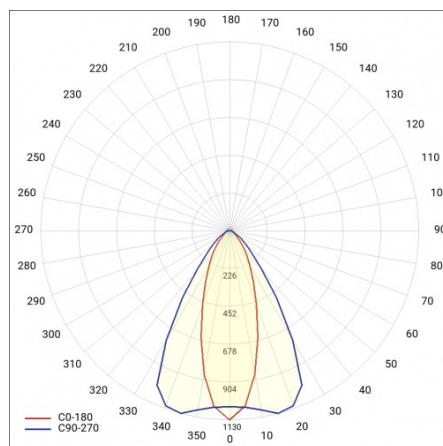

LINEA S LED 1172MM 12350LM 840 IP54 CN (71W)

DETAILIERTE PRODUKTKARTE

TABLE TECHNISCHE PARAMETER

Nennleistung der Leuchte [W]:	71	Typ Diffusor:	transparent
Index:	853944	Material Gehäuse:	verzinkter beschichteter Stahl
Farbtemperatur [K]:	4000	Abmessungen (H/B/T/H) [mm]:	1172/67/50
EAN:	5905963853944	Farbe Gehäuse:	RAL9010
Lichtstrom [lm]:	12350	IK-Stoßfestigkeitsgrad:	IK03
Lichtquelle:	LED	IP-Schutzart:	IP54
Energieeffizienzklasse:	B	Montage:	Anbau-, Hänge-
Versorgungsspannung [V]:	220-240	Betriebstemperatur [°C]:	von -25 bis +35
Frequenz:	50-60	Eigengewicht [kg]:	1.500
Abstrahl- winkel [°]:	35/67	Photobiologische Sicherheit:	Risikogruppe 1 (geringes Risiko)
Verteilungstyp:	CN	Garantie [Jahre]:	5
Lichtausbeute [lm/W]:	177	CE-Zertifikat:	48/2024
Schutzklasse:	I	ENEC-Zertifikat:	0331/ENEC/23
Farb- wiedergabe- index:	>80	HACCP:	852/2004
SDCM:	≤ 3	Anleitung:	Download PDF
Material Diffusor:	PC	Plik LDT:	Download

LIGHT CURVES