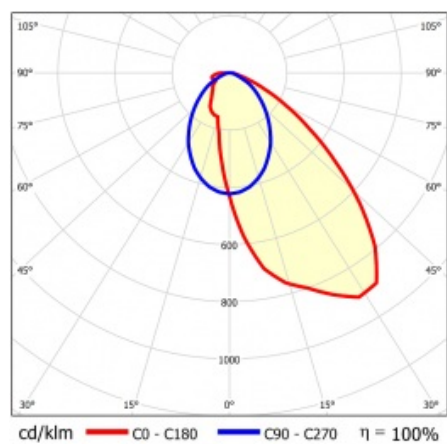

LINEA S LED 1172MM 12100LM 840 IP54 SA-R DALI (71W)

DETAILLIERTE PRODUKTKARTE

TABLE TECHNISCHE PARAMETER

Nennleistung der Leuchte [W]:	71	Material Diffusor:	PC
Index:	857966	Typ Diffusor:	transparent
Farbtemperatur [K]:	4000	Material Gehäuse:	beschichtetes Stahlblech
EAN:	5905963857966	Abmessungen (H/B/T/H) [mm]:	1172/67/50
Lichtstrom [lm]:	12100	Farbe Gehäuse:	RAL9010
Lichtquelle:	LED	IK-Stoßfestigkeitsgrad:	IK03
Energieeffizienzklasse:	B	IP-Schutzart:	IP54
Versorgungsspannung [V]:	220-240	Montage:	Anbau-, Hänge-
DIMM DALI:	1	Betriebstemperatur [°C]:	von -25 bis +35
Frequenz:	50-60	Eigengewicht [kg]:	1.600
Abstrahl- winkel [°]:	asymmetric right	Garantie [Jahre]:	5
Verteilungstyp:	SA-R	CE-Zertifikat:	48/2024
Lichtausbeute [lm/W]:	177	HACCP:	852/2004
Schutzklasse:	I	Anleitung:	Download PDF
Farb- wiedergabe- index:	>80	Photobiologische Sicherheit:	Risikogruppe 1 (geringes Risiko)
SDCM:	≤ 3		

LIGHT CURVES