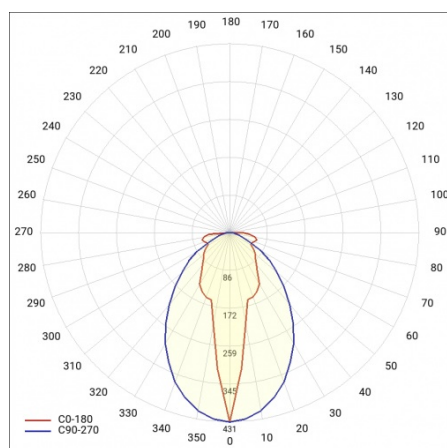

LINEA S LED 1172MM 12100LM 840 IP54 SA-L (71W)

DETAILIERTE PRODUKTKARTE

TABLE TECHNISCHE PARAMETER

Nennleistung der Leuchte [W]:	71	Typ Diffusor:	transparent
Index:	846908	Material Gehäuse:	verzinkter beschichteter Stahl
Farbtemperatur [K]:	4000	Abmessungen (H/B/T/H) [mm]:	1172/67/50
EAN:	5905963846908	Farbe Gehäuse:	RAL9010
Lichtstrom [lm]:	12100	IK-Stoßfestigkeitsgrad:	IK03
Lichtquelle:	LED	IP-Schutzart:	IP54
Energieeffizienzklasse:	B	Montage:	Anbau-, Hänge-
Versorgungsspannung [V]:	220-240	Betriebstemperatur [°C]:	von -25 bis +35
Frequenz:	50-60	Eigengewicht [kg]:	1.500
Abstrahl- winkel [°]:	asymmetric left	Photobiologische Sicherheit:	Risikogruppe 1 (geringes Risiko)
Verteilungstyp:	SA-L	Garantie [Jahre]:	5
Lichtausbeute [lm/W]:	177	CE-Zertifikat:	48/2024
Schutzklasse:	I	ENEC-Zertifikat:	0331/ENEC/23
Farb- wiedergabe- index:	>80	HACCP:	852/2004
SDCM:	≤ 3	Anleitung:	Download PDF
Material Diffusor:	PC	Plik LDT:	Download

LIGHT CURVES