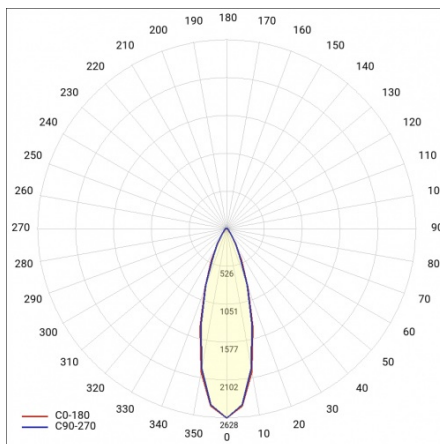

LINEA S LED 1172MM 10750LM 840 IP54 VN (61W)

DETAILIERTE PRODUKTKARTE

TABLE TECHNISCHE PARAMETER

Nennleistung der Leuchte [W]:	61	Typ Diffusor:	transparent
Index:	851636	Material Gehäuse:	verzinkter beschichteter Stahl
Farbtemperatur [K]:	4000	Abmessungen (H/B/T/H) [mm]:	1172/67/50
EAN:	5905963851636	Farbe Gehäuse:	RAL9010
Lichtstrom [lm]:	10750	IK-Stoßfestigkeitsgrad:	IK03
Lichtquelle:	LED	IP-Schutzart:	IP54
Energieeffizienzklasse:	A	Montage:	Anbau-, Hänge-
Versorgungsspannung [V]:	220-240	Betriebstemperatur [°C]:	von -25 bis +35
Frequenz:	50-60	Eigengewicht [kg]:	1.500
Abstrahl- winkel [°]:	30	Photobiologische Sicherheit:	Risikogruppe 1 (geringes Risiko)
Verteilungstyp:	VN	Garantie [Jahre]:	5
Lichtausbeute [lm/W]:	180	CE-Zertifikat:	48/2024
Schutzklasse:	I	ENEC-Zertifikat:	0331/ENEC/23
Farb- wiedergabe- index:	>80	HACCP:	852/2004
SDCM:	≤ 3	Anleitung:	Download PDF
Material Diffusor:	PC	Plik LDT:	Download

LIGHT CURVES