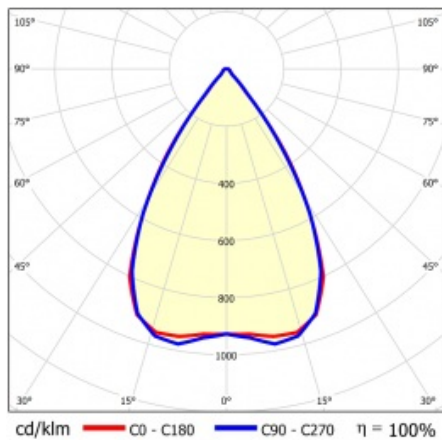

LINEA S LED 1172MM 10750LM 840 IP54 SN DALI (61W)

DETAILLIERTE PRODUKTKARTE

TABLE TECHNISCHE PARAMETER

Nennleistung der Leuchte [W]:	61	Material Diffusor:	PC
Index:	856532	Typ Diffusor:	transparent
Farbtemperatur [K]:	4000	Material Gehäuse:	beschichtetes Stahlblech
EAN:	5905963856532	Abmessungen (H/B/T/H) [mm]:	1172/67/50
Lichtstrom [lm]:	10750	Farbe Gehäuse:	RAL9010
Lichtquelle:	LED	IK-Stoßfestigkeitsgrad:	IK03
Energieeffizienzklasse:	A	IP-Schutzart:	IP54
Versorgungsspannung [V]:	220-240	Montage:	Anbau-, Hänge-
DIMM DALI:	1	Betriebstemperatur [°C]:	von -25 bis +35
Frequenz:	50-60	Eigengewicht [kg]:	1.600
Abstrahl- winkel [°]:	65	Garantie [Jahre]:	5
Verteilungstyp:	SN	CE-Zertifikat:	48/2024
Lichtausbeute [lm/W]:	180	HACCP:	852/2004
Schutzklasse:	I	Anleitung:	Download PDF
Farb- wiedergabe- index:	>80	Photobiologische Sicherheit:	Risikogruppe 1 (geringes Risiko)
SDCM:	≤ 3		

LIGHT CURVES