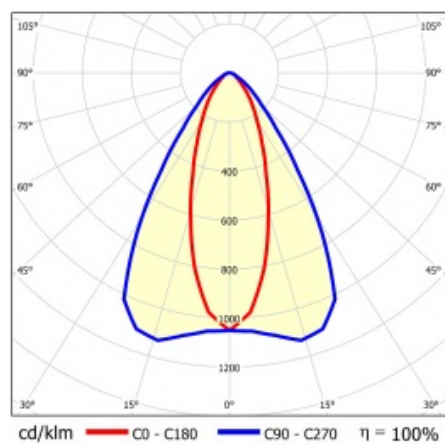

LINEA S LED 1172MM 10750LM 840 IP54 CN DALI (61W)

DETAILLIERTE PRODUKTKARTE

TABLE TECHNISCHE PARAMETER

Nennleistung der Leuchte [W]:	61	Material Diffusor:	PC
Index:	854217	Typ Diffusor:	transparent
Farbtemperatur [K]:	4000	Material Gehäuse:	beschichtetes Stahlblech
EAN:	5905963854217	Abmessungen (H/B/T/H) [mm]:	1172/67/50
Lichtstrom [lm]:	10750	Farbe Gehäuse:	RAL9010
Lichtquelle:	LED	IK-Stoßfestigkeitsgrad:	IK03
Energieeffizienzklasse:	A	IP-Schutzart:	IP54
Versorgungsspannung [V]:	220-240	Montage:	Anbau-, Hänge-
DIMM DALI:	1	Betriebstemperatur [°C]:	von -25 bis +35
Frequenz:	50-60	Eigengewicht [kg]:	1.600
Abstrahl- winkel [°]:	35/67	Garantie [Jahre]:	5
Verteilungstyp:	CN	CE-Zertifikat:	48/2024
Lichtausbeute [lm/W]:	180	HACCP:	852/2004
Schutzklasse:	I	Anleitung:	Download PDF
Farb- wiedergabe- index:	>80	Photobiologische Sicherheit:	Risikogruppe 1 (geringes Risiko)
SDCM:	≤ 3		

LIGHT CURVES