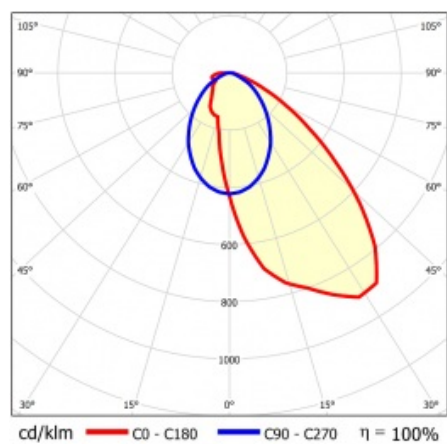

LINEA S LED 1172MM 10550LM 840 IP54 SA-R DALI (61W)

DETAILLIERTE PRODUKTKARTE

TABLE TECHNISCHE PARAMETER

Nennleistung der Leuchte [W]:	61	Material Diffusor:	PC
Index:	857973	Typ Diffusor:	transparent
Farbtemperatur [K]:	4000	Material Gehäuse:	beschichtetes Stahlblech
EAN:	5905963857973	Abmessungen (H/B/T/H) [mm]:	1172/67/50
Lichtstrom [lm]:	10550	Farbe Gehäuse:	RAL9010
Lichtquelle:	LED	IK-Stoßfestigkeitsgrad:	IK03
Energieeffizienzklasse:	A	IP-Schutzart:	IP54
Versorgungsspannung [V]:	220-240	Montage:	Anbau-, Hänge-
DIMM DALI:	1	Betriebstemperatur [°C]:	von -25 bis +35
Frequenz:	50-60	Eigengewicht [kg]:	1.600
Abstrahl- winkel [°]:	asymmetric right	Garantie [Jahre]:	5
Verteilungstyp:	SA-R	CE-Zertifikat:	48/2024
Lichtausbeute [lm/W]:	180	HACCP:	852/2004
Schutzklasse:	I	Anleitung:	Download PDF
Farb- wiedergabe- index:	>80	Photobiologische Sicherheit:	Risikogruppe 1 (geringes Risiko)
SDCM:	≤ 3		

LIGHT CURVES