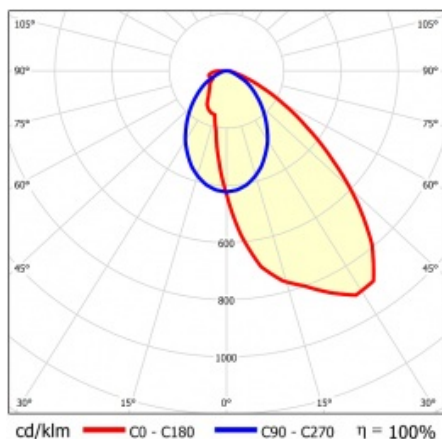

LINEA S LED 1760MM 5850LM 840 IP54 SA-R (34W)

SZCZEGÓŁOWA KARTA PRODUKTU

TABELA PARAMETRÓW TECHNICZNYCH

Moc znamionowa oprawy [W]:	34	Materiał klosza:	PC
Indeks:	857874	Rodzaj klosza:	transparentny
Temperatura barwowa [K]:	4000	Materiał korpusu:	blacha powlekana stal
EAN:	5905963857874	Wymiary (W/S/G/Z) [mm]:	1760/67/50
Strumień świetlny oprawy [lm]:	5850	Kolor korpusu:	RAL9010
Źródło światła:	LED	Odporność na uderzenia:	IK03
Klasa energetyczna:	A	Stopień szczelności:	IP54
Znamionowe napięcie zasilania [V]:	220-240	Sposób montażu:	natynkowy, zwieszany
Częstotliwość [Hz]:	50-60	Temperatura pracy [°C]:	od -25 do +35
Kąt świecenia [°]:	asymmetric right	Waga netto [kg]:	1.900
Typ rozsyłu:	SA-R	Gwarancja [lata]:	5
Skuteczność świetlna oprawy [lm/W]:	179	Certyfikat CE:	48/2024
Klasa ochrony:	I	HACCP:	852/2004
Wskaźnik oddawania barw (Ra):	>80	Instrukcja:	Download PDF
SDCM:	≤ 3	Bezpieczeństwo fotobiologiczne:	grupa ryzyka 1 (niskie ryzyko)

KRZYWA ŚWIATŁOŚCI