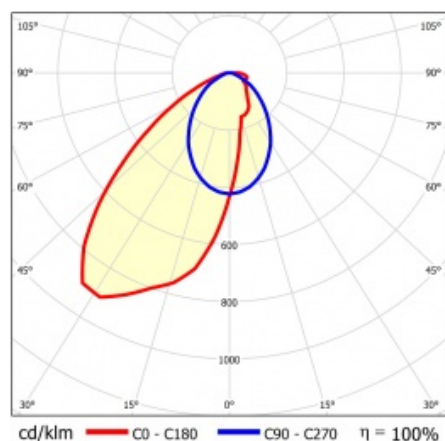

LINEA S LED 1760MM 5850LM 840 IP54 SA-L (34W)

SZCZEGÓŁOWA KARTA PRODUKTU

TABELA PARAMETRÓW TECHNICZNYCH

Moc znamionowa oprawy [W]:	34	Materiał klosza:	PC
Indeks:	847073	Rodzaj klosza:	transparentny
Temperatura barwowa [K]:	4000	Materiał korpusu:	blacha powlekana stal
EAN:	5905963847073	Wymiary (W/S/G/Z) [mm]:	1760/67/50
Strumień świetlny oprawy [lm]:	5850	Kolor korpusu:	RAL9010
Źródło światła:	LED	Odporność na uderzenia:	IK03
Klasa energetyczna:	A	Stopień szczelności:	IP54
Znamionowe napięcie zasilania [V]:	220-240	Sposób montażu:	natynkowy, zwieszany
Częstotliwość [Hz]:	50-60	Temperatura pracy [°C]:	od -25 do +35
Kąt świecenia [°]:	asymmetric left	Waga netto [kg]:	1.900
Typ rozsyłu:	SA-L	Gwarancja [lata]:	5
Skuteczność świetlna oprawy [lm/W]:	179	Certyfikat CE:	48/2024
Klasa ochrony:	I	HACCP:	852/2004
Wskaźnik oddawania barw (Ra):	>80	Instrukcja:	Pobierz PDF
SDCM:	≤ 3	Bezpieczeństwo fotobiologiczne:	grupa ryzyka 1 (niskie ryzyko)

KRZYWA ŚWIATŁOŚCI