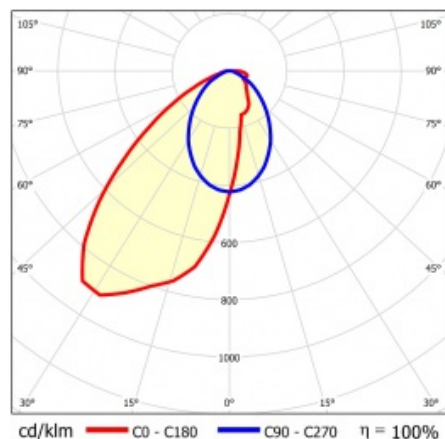

LINEA S LED 1760MM 5850LM 840 IP54 SA-L (34W)

SZCZEGÓŁOWA KARTA PRODUKTU

TABELA PARAMETRÓW TECHNICZNYCH

Moc znamionowa oprawy [W]:	34	Materiał klosza:	PC
Indeks:	847073	Rodzaj klosza:	transparentny
Temperatura barwowa [K]:	4000	Materiał korpusu:	blacha powlekana stal
EAN:	5905963847073	Wymiary (W/S/G/Z) [mm]:	1760/67/50
Strumień świetlny oprawy [lm]:	5850	Kolor korpusu:	RAL9010
Źródło światła:	LED	Odporność na uderzenia:	IK03
Klasa energetyczna:	A	Stopień szczelności:	IP54
Znamionowe napięcie zasilania [V]:	220-240	Sposób montażu:	natynkowy, zwieszany
Częstotliwość [Hz]:	50-60	Temperatura pracy [°C]:	od -25 do +35
Kąt świecenia [°]:	asymmetric left	Waga netto [kg]:	1.900
Typ rozsytu:	SA-L	Gwarancja [lata]:	5
Skuteczność świetlna oprawy [lm/W]:	179	Certyfikat CE:	48/2024
Klasa ochrony:	I	HACCP:	852/2004
Wskaźnik oddawania barw (Ra):	>80	Instrukcja:	Download PDF
SDCM:	≤ 3	Bezpieczeństwo fotobiologiczne:	grupa ryzyka 1 (niskie ryzyko)

KRZYWA ŚWIATŁOŚCI