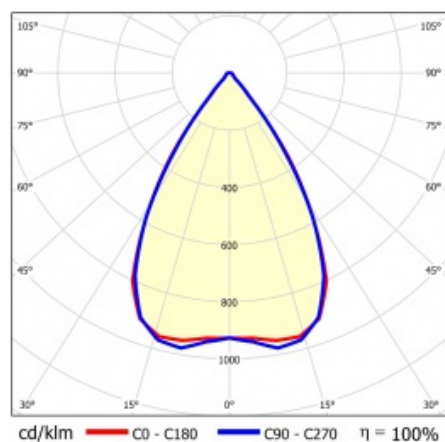

LINEA S LED 1760MM 22750LM 840 IP54 SN (139W)

SZCZEGÓŁOWA KARTA PRODUKTU

TABELA PARAMETRÓW TECHNICZNYCH

Moc znamionowa oprawy [W]:	139
Indeks:	856358
Temperatura barwowa [K]:	4000
EAN:	5905963856358
Strumień świetlny oprawy [lm]:	22750
Źródło światła:	LED
Klasa energetyczna:	B
Znamionowe napięcie zasilania [V]:	220-240
Częstotliwość [Hz]:	50-60
Kąt świecenia [°]:	65
Typ rozsyłu:	SN
Skuteczność świetlna oprawy [lm/W]:	166
Klasa ochrony:	I
Wskaźnik oddawania barw (Ra):	>80
SDCM:	≤ 3

Materiał klosza:	PC
Rodzaj klosza:	transparentny
Materiał korpusu:	blacha powlekana stal
Wymiary (W/S/G/Z) [mm]:	1760/67/50
Kolor korpusu:	RAL9010
Odporność na uderzenia:	IK03
Stopień szczelności:	IP54
Sposób montażu:	natynkowy, zwieszany
Temperatura pracy [°C]:	od -25 do +35
Waga netto [kg]:	1.900
Bezpieczeństwo fotobiologiczne:	grupa ryzyka 1 (niskie ryzyko)
Gwarancja [lata]:	5
Certyfikat CE:	48/2024
Certyfikat ENEC:	0331/ENEC/23
HACCP:	852/2004
Instrukcja:	Pobierz PDF

KRZYWA ŚWIATŁOŚCI