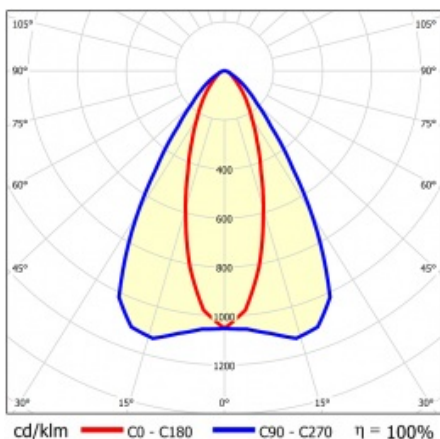

LINEA S LED 1760MM 22750LM 840 IP54 CN (139W)

SZCZEGÓŁOWA KARTA PRODUKTU

TABELA PARAMETRÓW TECHNICZNYCH

Moc znamionowa oprawy [W]:	139	Materiał klosza:	PC
Indeks:	854033	Rodzaj klosza:	transparentny
Temperatura barwowa [K]:	4000	Materiał korpusu:	blacha powlekana stal
EAN:	5905963854033	Wymiary (W/S/G/Z) [mm]:	1760/67/50
Strumień świetlny oprawy [lm]:	22750	Kolor korpusu:	RAL9010
Źródło światła:	LED	Odporność na uderzenia:	IK03
Klasa energetyczna:	B	Stopień szczelności:	IP54
Znamionowe napięcie zasilania [V]:	220-240	Sposób montażu:	natynkowy, zwieszany
Częstotliwość [Hz]:	50-60	Temperatura pracy [°C]:	od -25 do +35
Kąt świecenia [°]:	35/67	Waga netto [kg]:	1.900
Typ rozsyłu:	CN	Gwarancja [lata]:	5
Skuteczność świetlna oprawy [lm/W]:	166	Certyfikat CE:	48/2024
Klasa ochrony:	I	HACCP:	852/2004
Wskaźnik oddawania barw (Ra):	>80	Instrukcja:	Download PDF
SDCM:	≤ 3	Bezpieczeństwo fotobiologiczne:	grupa ryzyka 1 (niskie ryzyko)

KRZYWA ŚWIATŁOŚCI