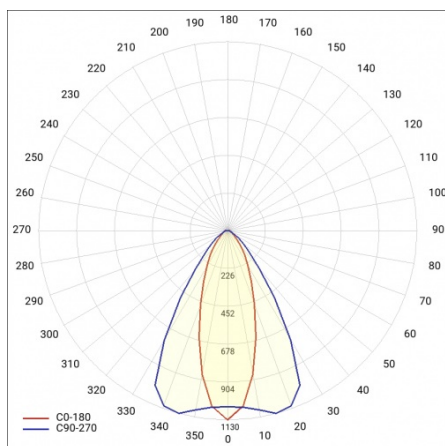

LINEA S LED 1760MM 22750LM 840 IP54 CN (139W)

SZCZEGÓŁOWA KARTA PRODUKTU

TABELA PARAMETRÓW TECHNICZNYCH

Moc znamionowa oprawy [W]:	139	Rodzaj klosza:	transparentny
Indeks:	854033	Materiał korpusu:	stal ocynkowana powlekana
Temperatura barwowa [K]:	4000	Wymiary (W/S/G/Z) [mm]:	1760/67/50
EAN:	5905963854033	Kolor korpusu:	RAL9010
Strumień świetlny oprawy [lm]:	22750	Odporność na uderzenia:	IK03
Źródło światła:	LED	Stopień szczelności:	IP54
Klasa energetyczna:	B	Sposób montażu:	natynkowy, zwieszany
Znamionowe napięcie zasilania [V]:	220-240	Temperatura pracy [°C]:	od -25 do +35
Częstotliwość [Hz]:	50-60	Waga netto [kg]:	1.900
Kąt świecenia [°]:	35/67	Bezpieczeństwo fotobiologiczne:	grupa ryzyka 1 (niskie ryzyko)
Typ rozsyłu:	CN	Gwarancja [lata]:	5
Skuteczność świetlna oprawy [lm/W]:	166	Certyfikat CE:	48/2024
Klasa ochrony:	I	Certyfikat ENEC:	0331/ENEC/23
Wskaźnik oddawania barw (Ra):	>80	HACCP:	852/2004
SDCM:	≤ 3	Instrukcja:	Pobierz PDF
Materiał klosza:	PC	Plik LDT:	Pobierz

KRZYWA ŚWIATŁOŚCI