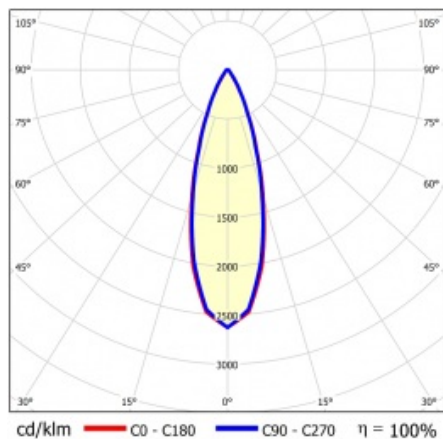

LINEA S LED 1760MM 14800LM 840 IP54 VN (88W)

SZCZEGÓŁOWA KARTA PRODUKTU

TABELA PARAMETRÓW TECHNICZNYCH

Indeks:	851742	Materiał korpusu:	blacha powlekana stal
EAN:	5905963851742	Kolor korpusu:	RAL9010
Źródło światła:	LED	Wymiary (W/S/G/Z) [mm]:	1760/67/50
Moc znamionowa oprawy [W]:	88	Odporność na uderzenia:	IK03
Znamionowe napięcie zasilania [V]:	220-240	Stopień szczelności:	IP54
Częstotliwość [Hz]:	50-60	Sposób montażu:	natynkowy, zwieszany
Strumień świetlny oprawy [lm]:	14800	Temperatura pracy [°C]:	od -25 do +35
Skuteczność świetlna oprawy [lm/W]:	171	Waga netto [kg]:	1.900
Typ rozsyłu:	VN	Kategoria typ:	systemy
Klasa energetyczna:	B	Kategoria zastosowanie:	przemysłowe
Klasa ochrony:	I	Zakres napięć AC [V]:	198-264
Temperatura barwowa [K]:	4000	Zakres napięć DC [V]:	176-280
Wskaźnik oddawania barw (Ra):	>80	Gwarancja [lata]:	5
SDCM:	≤ 3	Certyfikat CE:	48/2024
Kąt świecenia [°]:	30	HACCP:	852/2004
Materiał klosza:	PC	Instrukcja:	Pobierz PDF
Rodzaj klosza:	transparentny	Bezpieczeństwo fotobiologiczne:	grupa ryzyka 1 (niskie ryzyko)

KRZYWA ŚWIATŁOŚCI