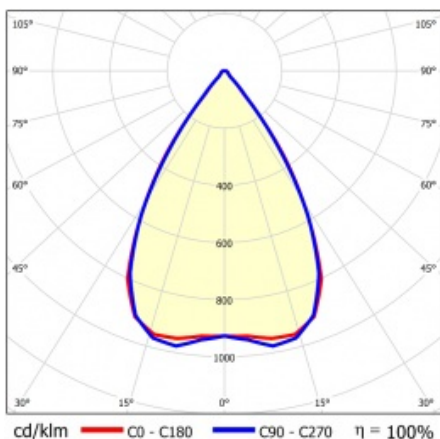

LINEA S LED 1760MM 14800LM 840 IP54 SN (88W)

SZCZEGÓŁOWA KARTA PRODUKTU

TABELA PARAMETRÓW TECHNICZNYCH

Moc znamionowa oprawy [W]:	88	Materiał klosza:	PC
Indeks:	856389	Rodzaj klosza:	transparentny
Temperatura barwowa [K]:	4000	Materiał korpusu:	blacha powlekana stal
EAN:	5905963856389	Wymiary (W/S/G/Z) [mm]:	1760/67/50
Strumień świetlny oprawy [lm]:	14800	Kolor korpusu:	RAL9010
Źródło światła:	LED	Odporność na uderzenia:	IK03
Klasa energetyczna:	B	Stopień szczelności:	IP54
Znamionowe napięcie zasilania [V]:	220-240	Sposób montażu:	natynkowy, zwieszany
Częstotliwość [Hz]:	50-60	Temperatura pracy [°C]:	od -25 do +35
Kąt świecenia [°]:	65	Waga netto [kg]:	1.900
Typ rozsyłu:	SN	Gwarancja [lata]:	5
Skuteczność świetlna oprawy [lm/W]:	171	Certyfikat CE:	48/2024
Klasa ochrony:	I	HACCP:	852/2004
Wskaźnik oddawania barw (Ra):	>80	Instrukcja:	Pobierz PDF
SDCM:	≤ 3	Bezpieczeństwo fotobiologiczne:	grupa ryzyka 1 (niskie ryzyko)

KRZYWA ŚWIATŁOŚCI