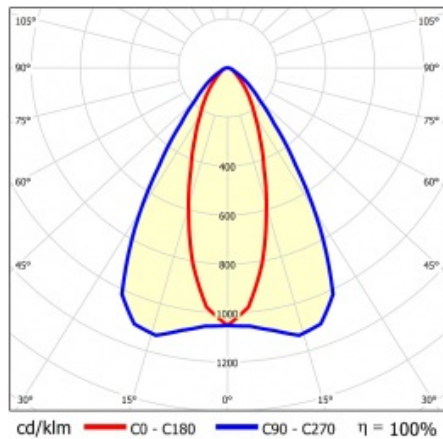

LINEA S LED 1760MM 14800LM 840 IP54 CN (88W)

SZCZEGÓŁOWA KARTA PRODUKTU

TABELA PARAMETRÓW TECHNICZNYCH

Indeks:	854064	Materiał korpusu:	blacha powlekana stal
EAN:	5905963854064	Kolor korpusu:	RAL9010
Źródło światła:	LED	Wymiary (W/S/G/Z) [mm]:	1760/67/50
Moc znamionowa oprawy [W]:	88	Odporność na uderzenia:	IK03
Znamionowe napięcie zasilania [V]:	220-240	Stopień szczelności:	IP54
Częstotliwość [Hz]:	50-60	Sposób montażu:	natynkowy, zwieszany
Strumień świetlny oprawy [lm]:	14800	Temperatura pracy [°C]:	od -25 do +35
Skuteczność świetlna oprawy [lm/W]:	171	Waga netto [kg]:	1.900
Typ rozsyłu:	CN	Kategoria typ:	systemy
Klasa energetyczna:	B	Kategoria zastosowanie:	przemysłowe
Klasa ochrony:	I	Zakres napięć AC [V]:	198-264
Temperatura barwowa [K]:	4000	Zakres napięć DC [V]:	176-280
Wskaźnik oddawania barw (Ra):	>80	Gwarancja [lata]:	5
SDCM:	≤ 3	Certyfikat CE:	48/2024
Kąt świecenia [°]:	35/67	Instrukcja:	Pobierz PDF
Materiał klosza:	PC	Bezpieczeństwo fotobiologiczne:	grupa ryzyka 1 (niskie ryzyko)
Rodzaj klosza:	transparentny		

KRZYWA ŚWIATŁOŚCI