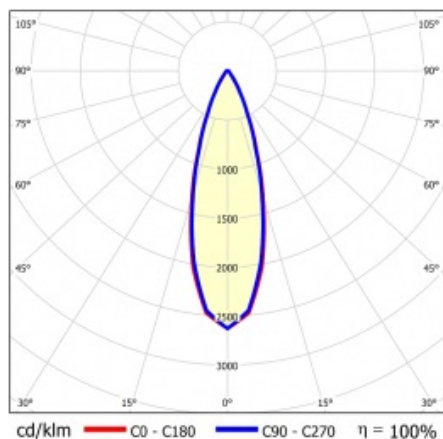

LINEA S LED 1760MM 13850LM 840 IP54 VN (82W)

SZCZEGÓŁOWA KARTA PRODUKTU

TABELA PARAMETRÓW TECHNICZNYCH

Moc znamionowa oprawy [W]:	82	Materiał klosza:	PC
Indeks:	851759	Rodzaj klosza:	transparentny
Temperatura barwowa [K]:	4000	Materiał korpusu:	blacha powlekana stal
EAN:	5905963851759	Wymiary (W/S/G/Z) [mm]:	1760/67/50
Strumień świetlny oprawy [lm]:	13850	Kolor korpusu:	RAL9010
Źródło światła:	LED	Odporność na uderzenia:	IK03
Klasa energetyczna:	B	Stopień szczelności:	IP54
Znamionowe napięcie zasilania [V]:	220-240	Sposób montażu:	natynkowy, zwieszany
Częstotliwość [Hz]:	50-60	Temperatura pracy [°C]:	od -25 do +35
Kąt świecenia [°]:	30	Waga netto [kg]:	1.900
Typ rozsyłu:	VN	Gwarancja [lata]:	5
Skuteczność świetlna oprawy [lm/W]:	172	Certyfikat CE:	48/2024
Klasa ochrony:	I	HACCP:	852/2004
Wskaźnik oddawania barw (Ra):	>80	Instrukcja:	Download PDF
SDCM:	≤ 3	Bezpieczeństwo fotobiologiczne:	grupa ryzyka 1 (niskie ryzyko)

KRZYWA ŚWIATŁOŚCI