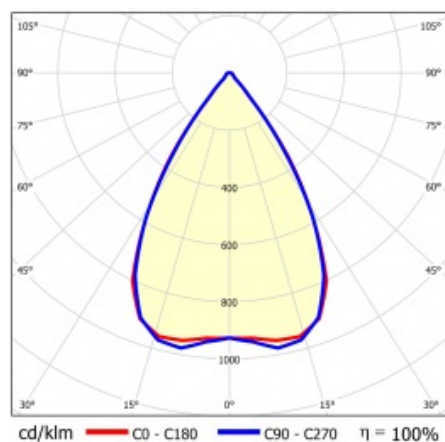

LINEA S LED 1760MM 13850LM 840 IP54 SN (82W)

SZCZEGÓŁOWA KARTA PRODUKTU

TABELA PARAMETRÓW TECHNICZNYCH

Moc znamionowa oprawy [W]:	82
Indeks:	856396
Temperatura barwowa [K]:	4000
EAN:	5905963856396
Strumień świetlny oprawy [lm]:	13850
Źródło światła:	LED
Klasa energetyczna:	B
Znamionowe napięcie zasilania [V]:	220-240
Częstotliwość [Hz]:	50-60
Kąt świecenia [°]:	65
Typ rozsyłu:	SN
Skuteczność świetlna oprawy [lm/W]:	172
Klasa ochrony:	I
Wskaźnik oddawania barw (Ra):	>80
SDCM:	≤ 3

Materiał klosza:	PC
Rodzaj klosza:	transparentny
Materiał korpusu:	blacha powlekana stal
Wymiary (W/S/G/Z) [mm]:	1760/67/50
Kolor korpusu:	RAL9010
Odporność na uderzenia:	IK03
Stopień szczelności:	IP54
Sposób montażu:	natynkowy, zwieszany
Temperatura pracy [°C]:	od -25 do +35
Waga netto [kg]:	1.900
Bezpieczeństwo fotobiologiczne:	grupa ryzyka 1 (niskie ryzyko)
Gwarancja [lata]:	5
Certyfikat CE:	48/2024
Certyfikat ENEC:	0331/ENEC/23
HACCP:	852/2004
Instrukcja:	Pobierz PDF

KRZYWA ŚWIATŁOŚCI