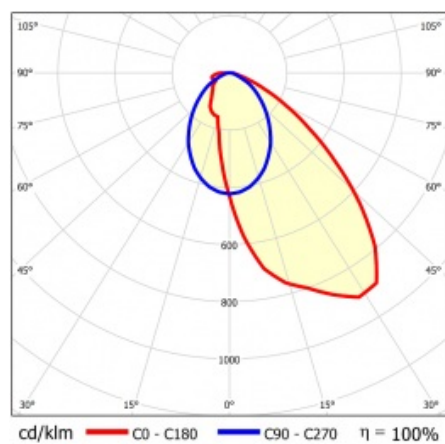

LINEA S LED 1172MM 6750LM 840 IP54 SA-R DALI (40W)

SZCZEGÓŁOWA KARTA PRODUKTU

TABELA PARAMETRÓW TECHNICZNYCH

Moc znamionowa oprawy [W]:	40	Materiał klosza:	PC
Indeks:	857997	Rodzaj klosza:	transparentny
Temperatura barwowa [K]:	4000	Materiał korpusu:	blacha powlekana stal
EAN:	5905963857997	Wymiary (W/S/G/Z) [mm]:	1172/67/50
Strumień świetlny oprawy [lm]:	6750	Kolor korpusu:	RAL9010
Źródło światła:	LED	Odporność na uderzenia:	IK03
Klasa energetyczna:	B	Stopień szczelności:	IP54
Znamionowe napięcie zasilania [V]:	220-240	Sposób montażu:	natynkowy, zwieszany
DIMM DALI:	tak	Temperatura pracy [°C]:	od -25 do +35
Częstotliwość [Hz]:	50-60	Waga netto [kg]:	1.600
Kąt świecenia [°]:	asymmetric right	Gwarancja [lata]:	5
Typ rozsyłu:	SA-R	Certyfikat CE:	48/2024
Skuteczność świetlna oprawy [lm/W]:	175	HACCP:	852/2004
Klasa ochrony:	I	Instrukcja:	Pobierz PDF
Wskaźnik oddawania barw (Ra):	>80	Bezpieczeństwo fotobiologiczne:	grupa ryzyka 1 (niskie ryzyko)
SDCM:	≤ 3		

KRZYWA ŚWIATŁOŚCI