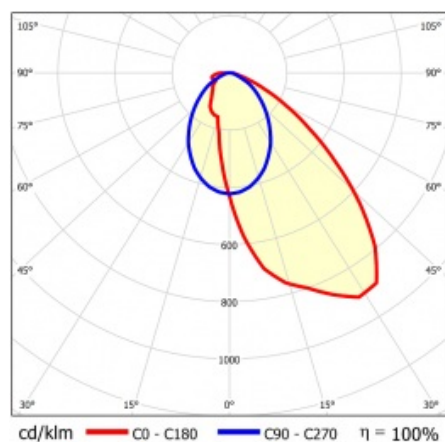

LINEA S LED 1172MM 13750LM 840 IP54 SA-R DALI (80W)

SZCZEGÓŁOWA KARTA PRODUKTU

TABELA PARAMETRÓW TECHNICZNYCH

Moc znamionowa oprawy [W]:	80	Materiał klosza:	PC
Indeks:	857959	Rodzaj klosza:	transparentny
Temperatura barwowa [K]:	4000	Materiał korpusu:	blacha powlekana stal
EAN:	5905963857959	Wymiary (W/S/G/Z) [mm]:	1172/67/50
Strumień świetlny oprawy [lm]:	13750	Kolor korpusu:	RAL9010
Źródło światła:	LED	Odporność na uderzenia:	IK03
Klasa energetyczna:	A	Stopień szczelności:	IP54
Znamionowe napięcie zasilania [V]:	220-240	Sposób montażu:	natynkowy, zwieszany
DIMM DALI:	1	Temperatura pracy [°C]:	od -25 do +35
Częstotliwość [Hz]:	50-60	Waga netto [kg]:	1.600
Kąt świecenia [°]:	asymmetric right	Gwarancja [lata]:	5
Typ rozsyłu:	SA-R	Certyfikat CE:	48/2024
Skuteczność świetlna oprawy [lm/W]:	179	HACCP:	852/2004
Klasa ochrony:	I	Instrukcja:	Download PDF
Wskaźnik oddawania barw (Ra):	>80	Bezpieczeństwo fotobiologiczne:	grupa ryzyka 1 (niskie ryzyko)
SDCM:	≤ 3		

KRZYWA ŚWIATŁOŚCI