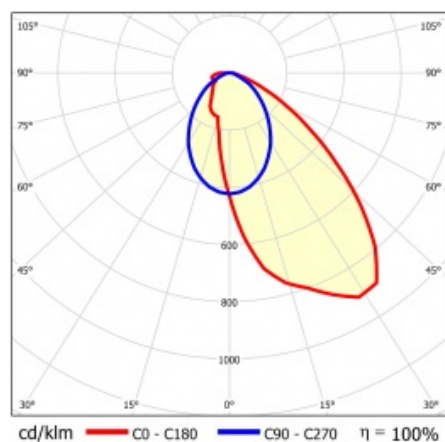

LINEA S LED 1172MM 13750LM 840 IP54 SA-R DALI (80W)

SZCZEGÓŁOWA KARTA PRODUKTU

TABELA PARAMETRÓW TECHNICZNYCH

Moc znamionowa oprawy [W]:	80	Materiał klosza:	PC
Indeks:	857959	Rodzaj klosza:	transparentny
Temperatura barwowa [K]:	4000	Materiał korpusu:	blacha powlekana stal
EAN:	5905963857959	Wymiary (W/S/G/Z) [mm]:	1172/67/50
Strumień świetlny oprawy [lm]:	13750	Kolor korpusu:	RAL9010
Źródło światła:	LED	Odporność na uderzenia:	IK03
Klasa energetyczna:	A	Stopień szczelności:	IP54
Znamionowe napięcie zasilania [V]:	220-240	Sposób montażu:	natynkowy, zwieszany
DIMM DALI:	tak	Temperatura pracy [°C]:	od -25 do +35
Częstotliwość [Hz]:	50-60	Waga netto [kg]:	1.600
Kąt świecenia [°]:	asymmetric right	Gwarancja [lata]:	5
Typ rozsyłu:	SA-R	Certyfikat CE:	48/2024
Skuteczność świetlna oprawy [lm/W]:	179	HACCP:	852/2004
Klasa ochrony:	I	Instrukcja:	Pobierz PDF
Wskaźnik oddawania barw (Ra):	>80	Bezpieczeństwo fotobiologiczne:	grupa ryzyka 1 (niskie ryzyko)
SDCM:	≤ 3		

KRZYWA ŚWIATŁOŚCI